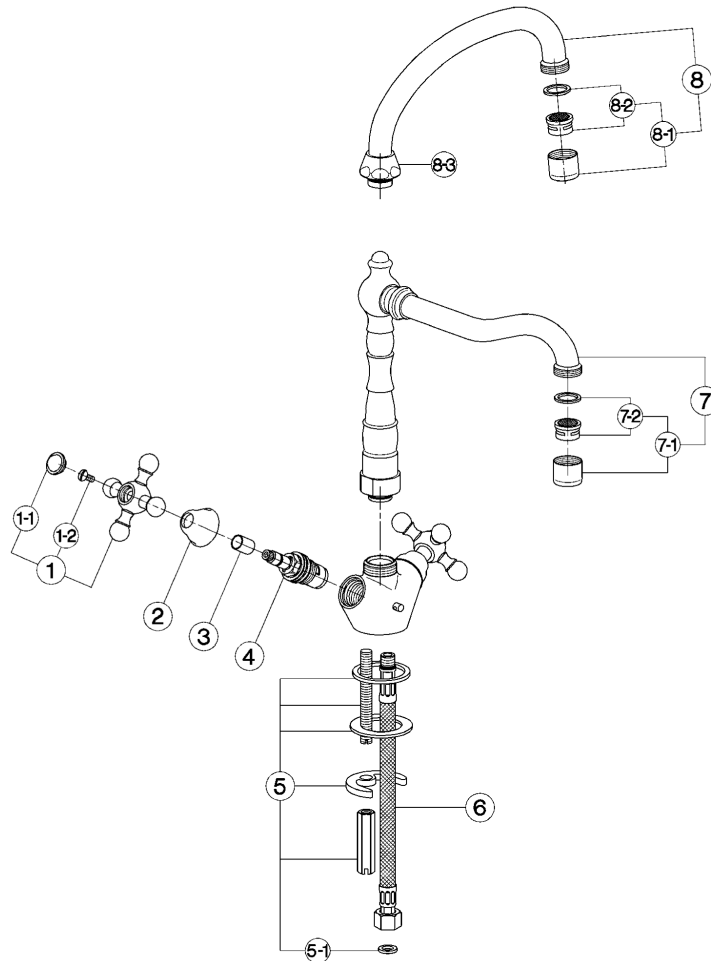

Fregadero KITCHEN_RE000530

MODELO **RE000530**

Fregadero, caño giratorio, latiguillos acero G.3/8"

ACABADOS DISPONIBLES

- 
21 21 Cromo
- 
26 26 Cobre Viejo
- 
27 27 Bronce Viejo
- 
49 49 Tierra de Francia

CARACTERÍSTICAS

Fregadero KITCHEN_RE000530

cisal

RE 00052 (RE 00053)

- Monoforo lavello
- Single hole sink mixer
- Einloch-Spültischbatterie
- Mélangeur monotrou évier

bar	PORTATA BOCCA DI EROGAZIONE * SPOUT FLOW RATE DURCHFLUSS WANNENEINLAUF DEBIT BEC DEVERSEUR l/min.
0.5	5.5
1	8
2	11
3	13.5
4	15.5
5	17.5