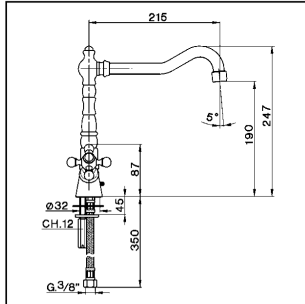

Fregadero KITCHEN_RE000530

MODELO **RE000530**

Fregadero, caño giratorio, latiguillos acero G.3/8"

ACABADOS DISPONIBLES

- 
21 21 Cromo
- 
26 26 Cobre Viejo
- 
27 27 Bronce Viejo
- 
49 49 Tierra de Francia

CARACTERÍSTICAS

Fregadero KITCHEN_RE000530

cisal

RE 00052 (RE 00053)

- Monoforo lavello
- Single hole sink mixer
- Einloch-Spültischbatterie
- Mélangeur monotrou évier

bar	PORTATA BOCCA DI EROGAZIONE * SPOUT FLOW RATE DURCHFLUSS WANNENEINLAUF DEBIT BEC DEVERSEUR l/min.
0.5	5.5
1	8
2	11
3	13.5
4	15.5
5	17.5