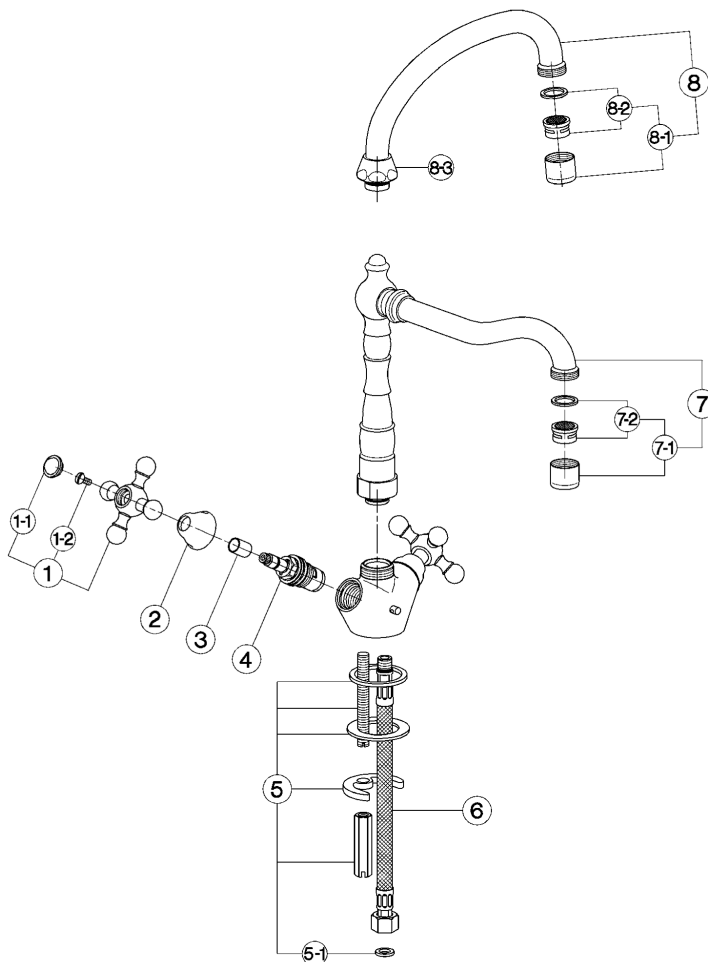

Fregadero KITCHEN_RE000530

cisal

RE 00052 (RE 00053)

- Monoforo lavello
- Single hole sink mixer
- Einloch-Spültischbatterie
- Mélangeur monotrou évier

bar	PORTATA BOCCA DI EROGAZIONE * SPOUT FLOW RATE DURCHFLUSS WANNENEINLAUF DEBIT BEC DEVERSEUR l/min.
0.5	5.5
1	8
2	11
3	13.5
4	15.5
5	17.5