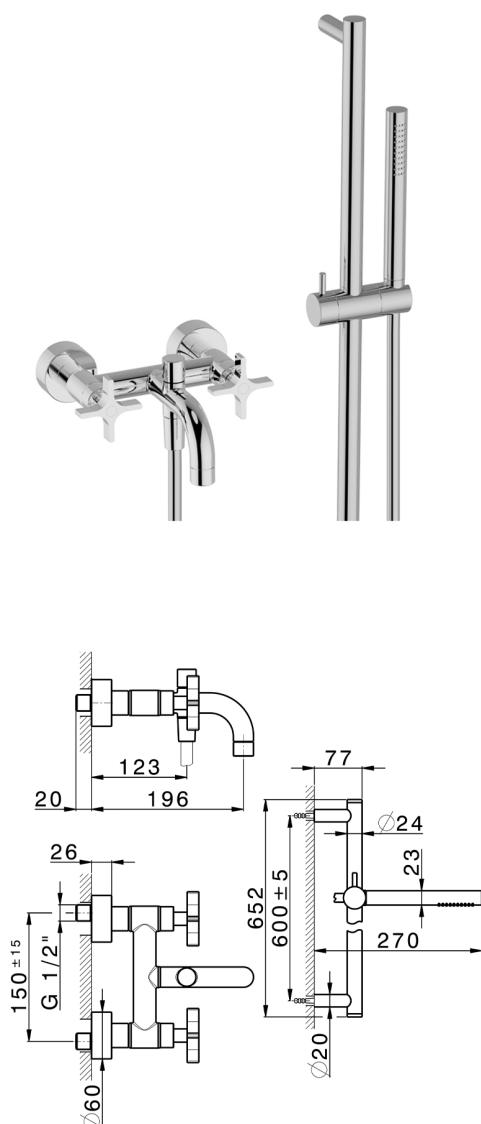

## Bañera con duplex GRACE\_GS000060

MODELO **GS000060**

Bañera con duplex, barra 60 cm con soporte corredizo, duchita una función Ø 22,5 mm de Latón, flexible liso SUPREME 150 cm

ACABADOS DISPONIBLES

-  **21** 21 Cromo
-  **2F** 2F Niquel Cepillado
-  **2W** 2W Oro Cepillado
-  **5H** 5H Dark Brass Brushed
-  **5L** 5L Brushed Black Titanium
-  **6T** 6T Cromo/Negro Mate