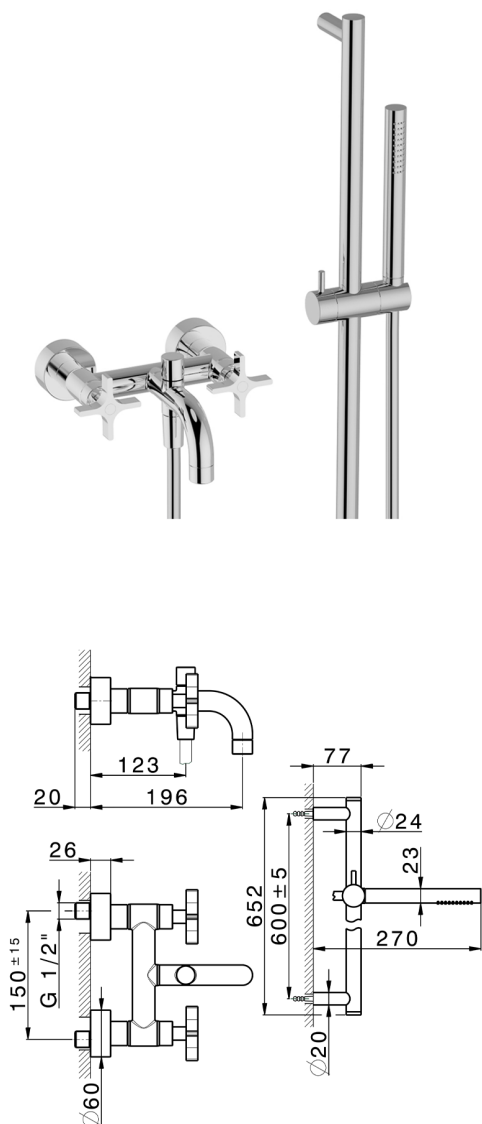

Bañera con duplex GRACE_GS000060

MODELO **GS000060**

Bañera con duplex, barra 60 cm con soporte corredizo, duchita una función Ø 22,5 mm de Latón, flexible liso SUPREME 150 cm

ACABADOS DISPONIBLES

- **21** 21 Cromo
- **2F** 2F Niquel Cepillado
- **2W** 2W Oro Cepillado
- **5H** 5H Dark Brass Brushed
- **5L** 5L Brushed Black Titanium
- **6T** 6T Cromo/Negro Mate

CARACTERÍSTICAS

2026-04-29