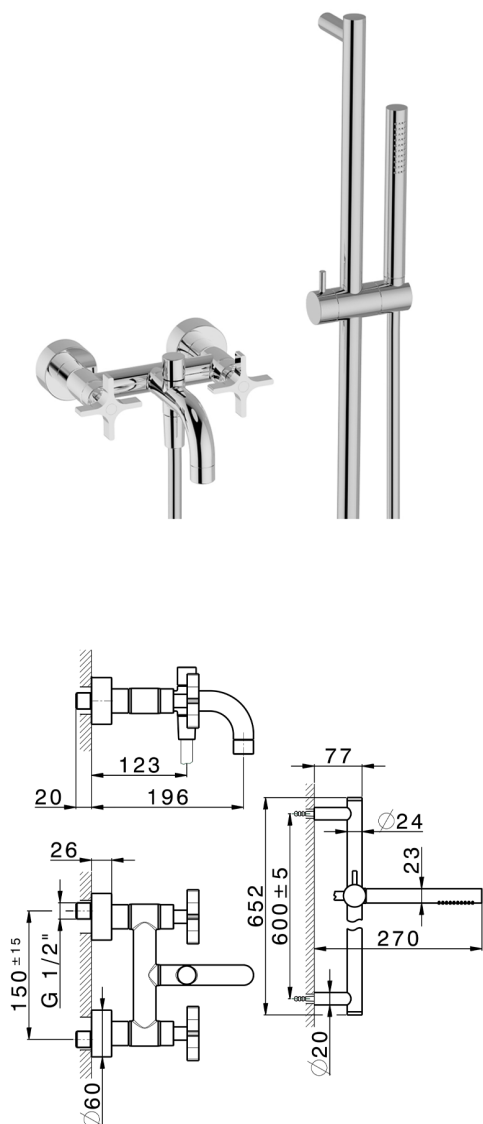

Bañera con duplex GRACE_GS000060

MODELO **GS000060**

Bañera con duplex, barra 60 cm con soporte corredizo, duchita una función Ø 22,5 mm de Latón, flexible liso SUPREME 150 cm

ACABADOS DISPONIBLES

- **21** 21 Cromo
- **2F** 2F Niquel Cepillado
- **2W** 2W Oro Cepillado
- **5H** 5H Dark Brass Brushed
- **5L** 5L Brushed Black Titanium
- **6T** 6T Cromo/Negro Mate

CARACTERÍSTICAS

2026-06-14