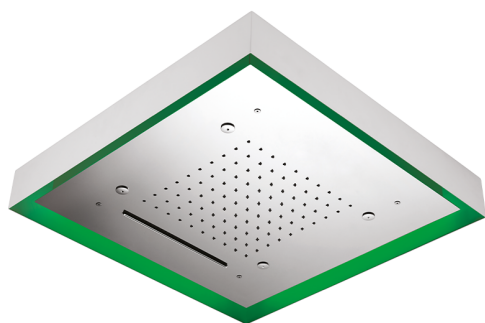

Rociador de techo con cromoterapia 570x570 mm WELLNESS_ZS0C0165

MODELO **ZS0C0165**

Rociador de techo con cromoterapia 570x570 mm, con cubierta exterior blanca, funciones lluvia, nebulizador, funciones cascada, cromoterapia, con teclado empotrado, acero inoxidable AISI 304

ACABADOS DISPONIBLES

-  **40** 40 Negro Mate
-  **4Q** 4Q Blanco Mate
-  **D1** D1 Inox Cepillado
-  **D2** D2 Inox brillo

CARACTERÍSTICAS

2024-11-21