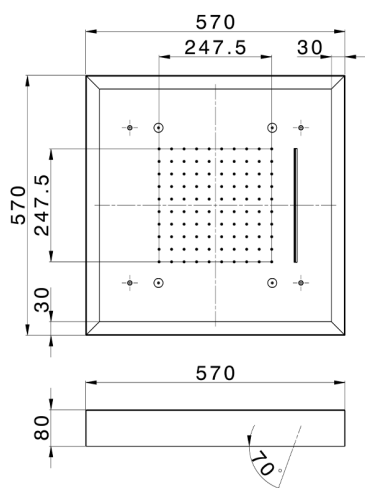

Rociador de techo con cromoterapia 570x570 mm WELLNESS_ZS0C0165

MODELO **ZS0C0165**

Rociador de techo con cromoterapia 570x570 mm, con cubierta exterior blanca, funciones lluvia, nebulizador, funciones cascada, cromoterapia, con teclado empotrado, acero inoxidable AISI 304