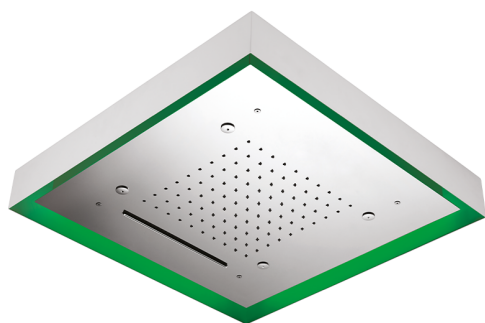

Rociador de techo con cromoterapia 570x570 mm WELLNESS_ZS0C0165

MODELO **ZS0C0165**

Rociador de techo con cromoterapia 570x570 mm, con cubierta exterior blanca, funciones lluvia, nebulizador, funciones cascada, cromoterapia, con teclado empotrado, acero inoxidable AISI 304

ACABADOS DISPONIBLES

-  **40** 40 Negro Mate
-  **4Q** 4Q Blanco Mate
-  **D1** D1 Inox Cepillado
-  **D2** D2 Inox brillo

CARACTERÍSTICAS

2024-11-15