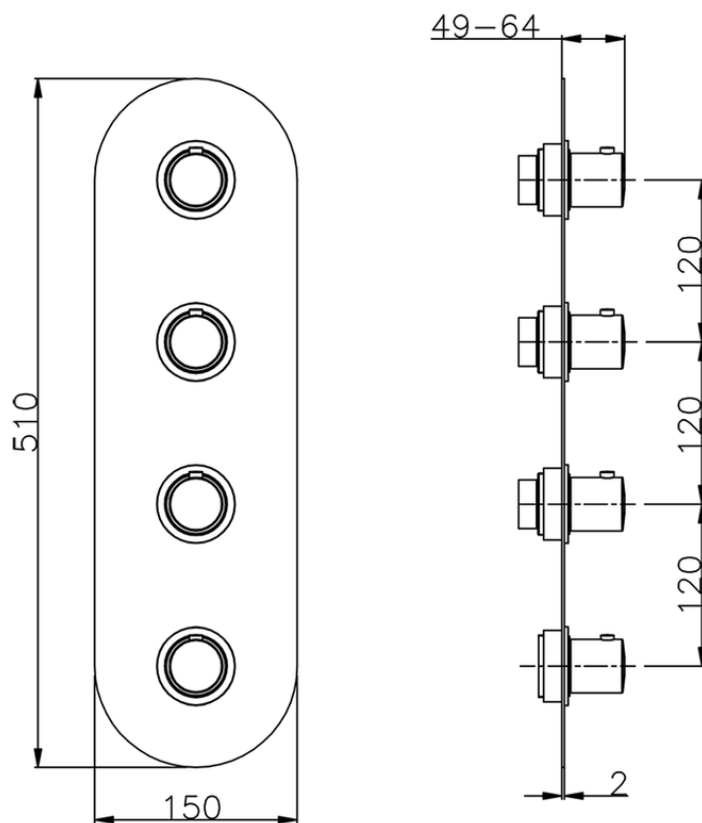

## Parte externa termostático ducha 3 funciones WELLNESS\_SM01V300

SM01V300

<https://es.cisal.it/parte-externa-termostatico-ducha-3-funciones-wellness-sm01v300>