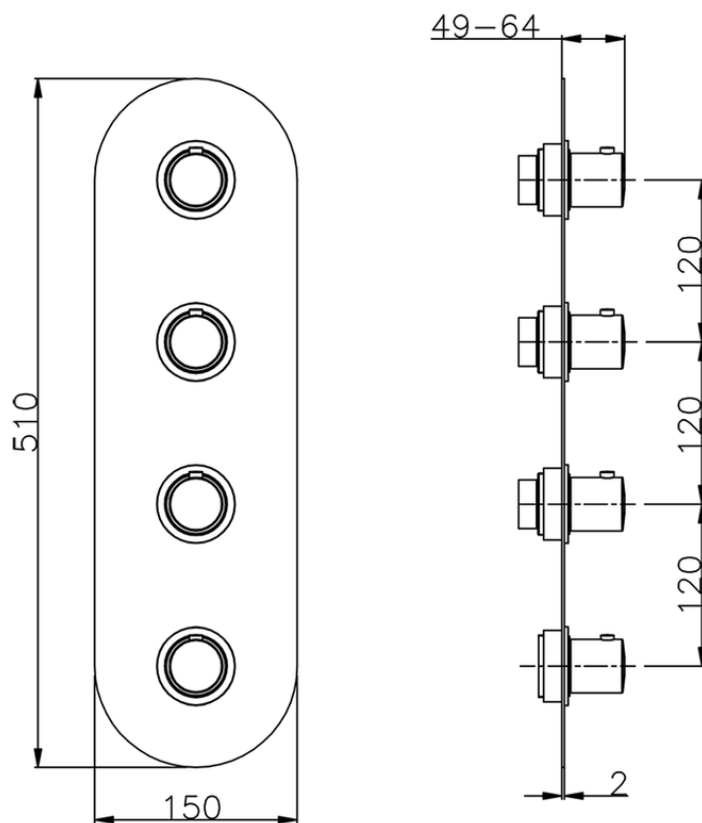

Parte externa termostático ducha 3 funciones WELLNESS_SM01V300

SM01V300

<https://es.cisal.it/parte-externa-termostatico-ducha-3-funciones-wellness-sm01v300>