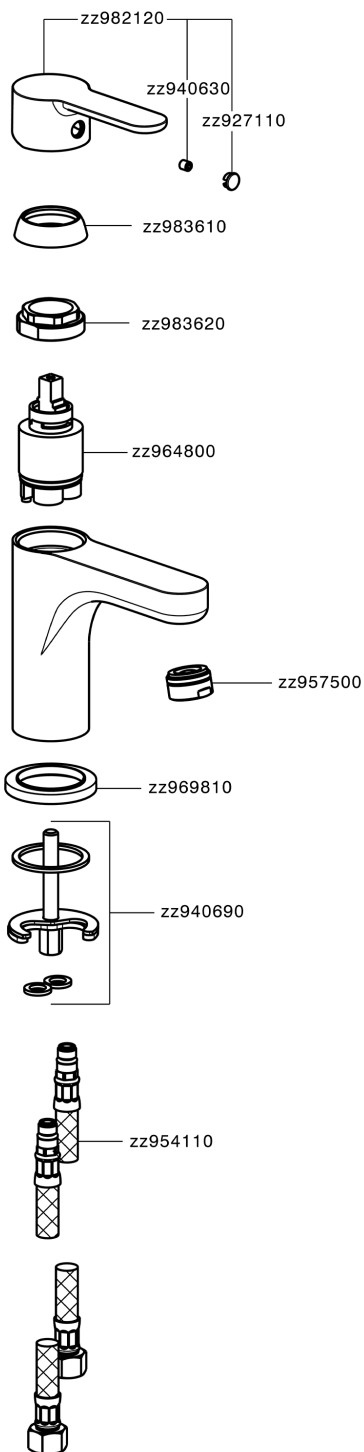

Lavabo monomando large EnergySave TENDER_C2000505

C2000505

<https://es.cisal.it/lavabo-monomando-large-energysave-tender-c2000505>

2024-12-22