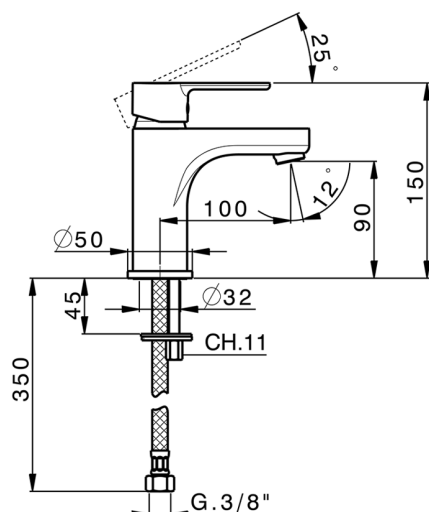

Lavabo monomando large EnergySave TENDER_C2000505

MODELO **C2000505**

Lavabo monomando large EnergySave, sin desagüe automático, latiguillos acero G.3/8"

ACABADOS DISPONIBLES

21 21 Cromo

CARACTERÍSTICAS

Recambio Cartucho **ZZ96800000**

Cartucho Monomando 35 mm

EcoStop

La función EcoStop limita el caudal del agua aproximadamente el 50% de la salida máxima con una leve resistencia en la maneta. Basta con empujar ligeramente más allá de la mitad del tope sólo cuando se requiera la salida máxima de agua. Esto permitirá ahorrar hasta un 50% de agua.