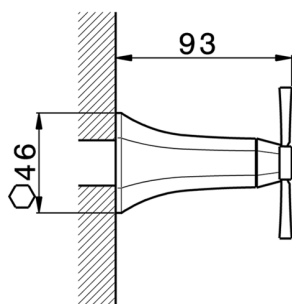

Parte externa desviador 2 salidas CHERIE_CX002000

MODELO **CX002000**

Parte externa desviador 2 salidas, sin parte empotrada, para art. ZA002000

ACABADOS DISPONIBLES

- 
6T 6T Cromo/Negro Mate
- 
7C 7C Oro/Negro Mate
- 
7D 7D Niquel Brillo/Negro Mate
- 
7E 7E Oro Rosa/Negro Mate

CARACTERÍSTICAS

Instalación	Empotrado
Empotrado 1	ZA002000

Parte empotrada desviador 2 salidas EMPOTRADO_ZA002000

MODELO **ZA002000**

Parte empotrada desviador 2 salidas, una empotrada caliente, una empotrada fría, sin cierre