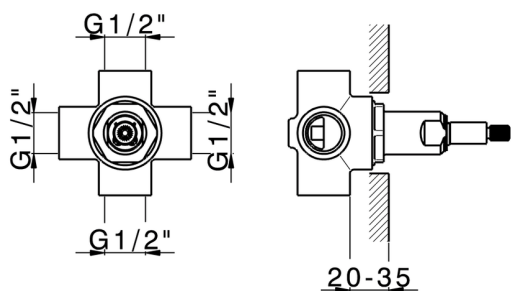

Parte externa desviador 2 salidas CHERIE_CX002000

MODELO **CX002000**

Parte externa desviador 2 salidas, sin parte empotrada, para art. ZA002000

ACABADOS DISPONIBLES

- 
6T 6T Cromo/Negro Mate
- 
7C 7C Oro/Negro Mate
- 
7D 7D Niquel Brillo/Negro Mate
- 
7E 7E Oro Rosa/Negro Mate

CARACTERÍSTICAS

Instalación	Empotrado
Empotrado 1	ZA002000

Parte empotrada desviador 2 salidas EMPOTRADO_ZA002000

MODELO **ZA002000**

Parte empotrada desviador 2 salidas, una empotrada caliente, una empotrada fría, sin cierre

ACABADOS DISPONIBLES

 **04** 04 Sin acabado

CARACTERÍSTICAS

Empotrado **1**

2026-06-19