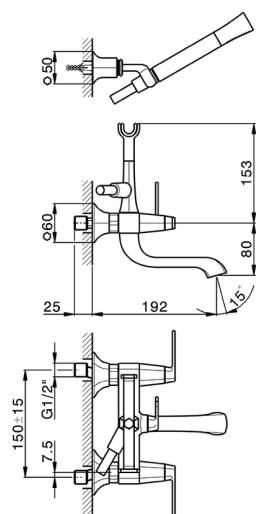

Bañera con duplex **CHERIE_CF000120**

MODELO **CF000120**

Bañera con duplex, soporte duchita articulado mural, Duchita una función Chérie de Latón, flexible liso SUPREME 150 cm

ACABADOS DISPONIBLES

- 
6T 6T Cromo/Negro Mate
- 
7C 7C Oro/Negro Mate
- 
7D 7D Niquel Brillo/Negro Mate
- 
7E 7E Oro Rosa/Negro Mate