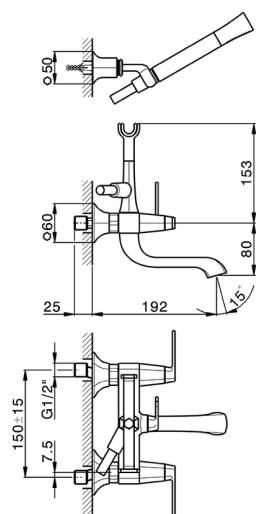

CARACTERÍSTICAS

2026-05-06