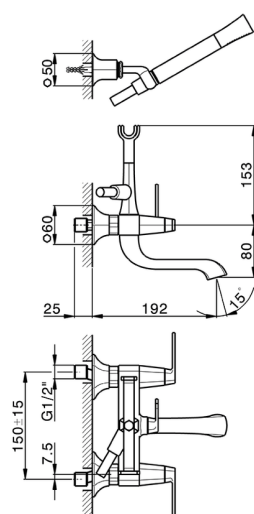

CARACTERÍSTICAS

2026-06-20