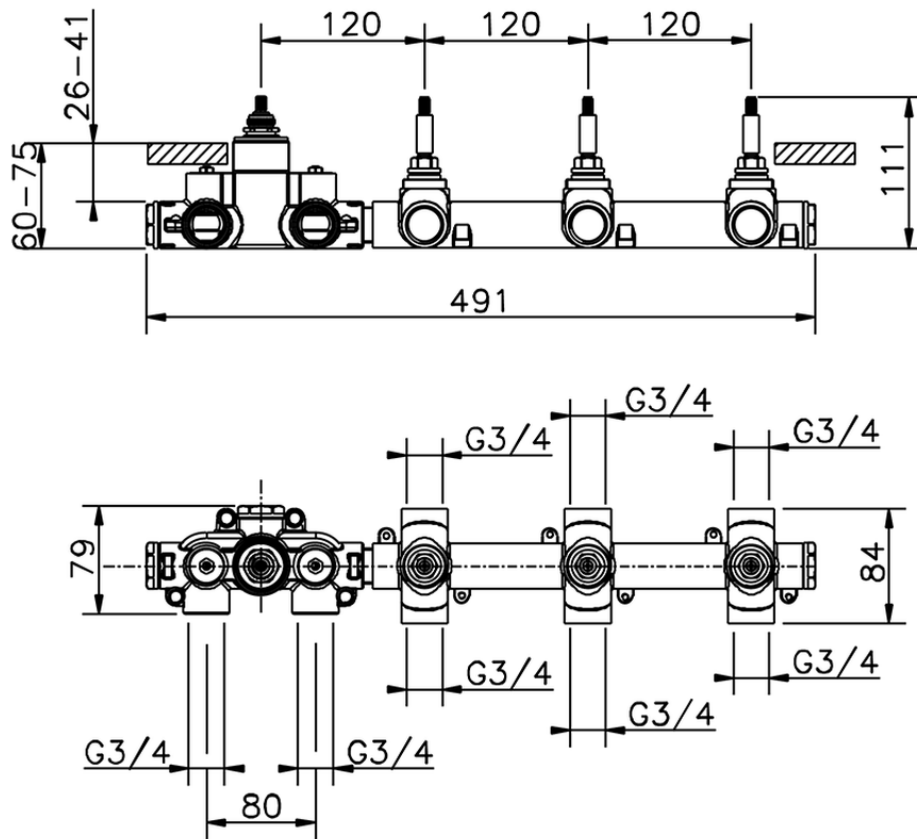

Parte externa termostático ducha 3 funciones WELLNESS_RI01R300

RI01R300

<https://es.cisal.it/parte-externa-termostatico-ducha-3-funciones-wellness-ri01r300>

ZA01R300

<https://es.cisal.it/parte-empotrada-termostatico-3-funciones-empotrado-za01r300>