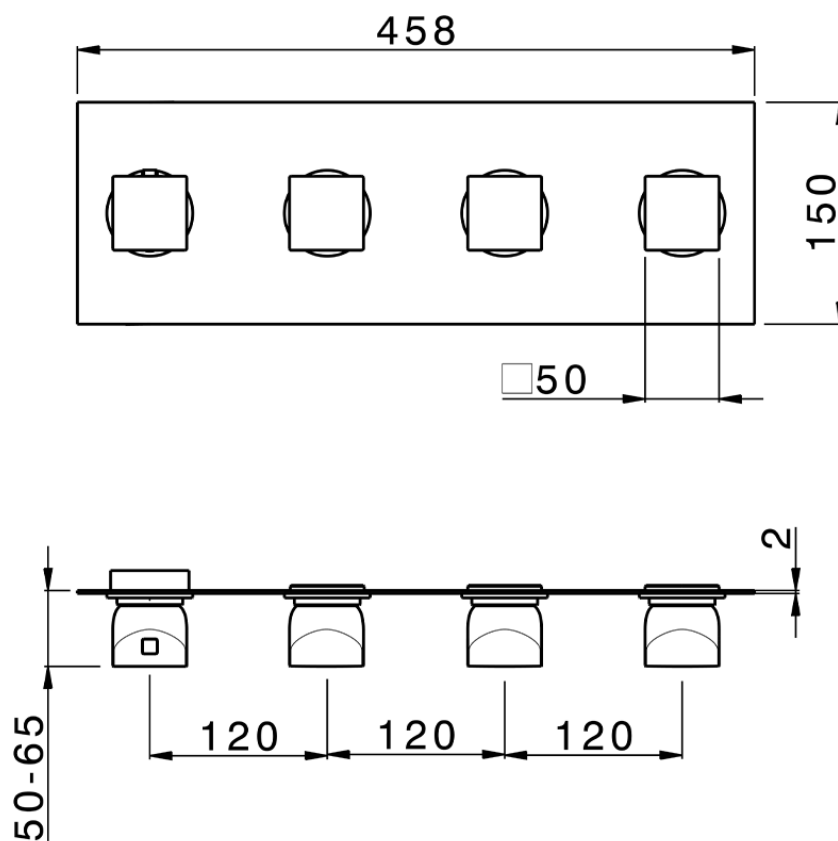

Parte externa termostático ducha 3 funciones WELLNESS_RI01R300

RI01R300

<https://es.cisal.it/parte-externa-termostatico-ducha-3-funciones-wellness-ri01r300>

ZA01R300

<https://es.cisal.it/parte-empotrada-termostatico-3-funciones-empotrado-za01r300>