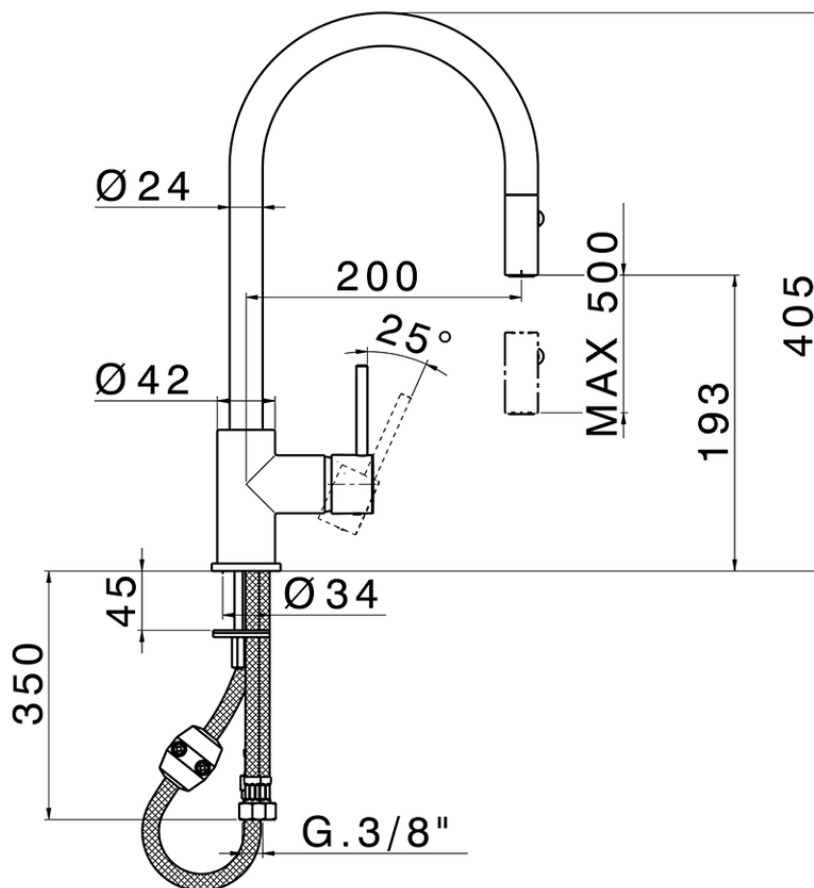

**Fregadero monomando EnergySave ducha extraible KITCHEN\_CV000575**

CV000575

<https://es.cisal.it/fregadero-monomando-energysave-ducha-extraible-kitchen-cv000575>

2025-01-15