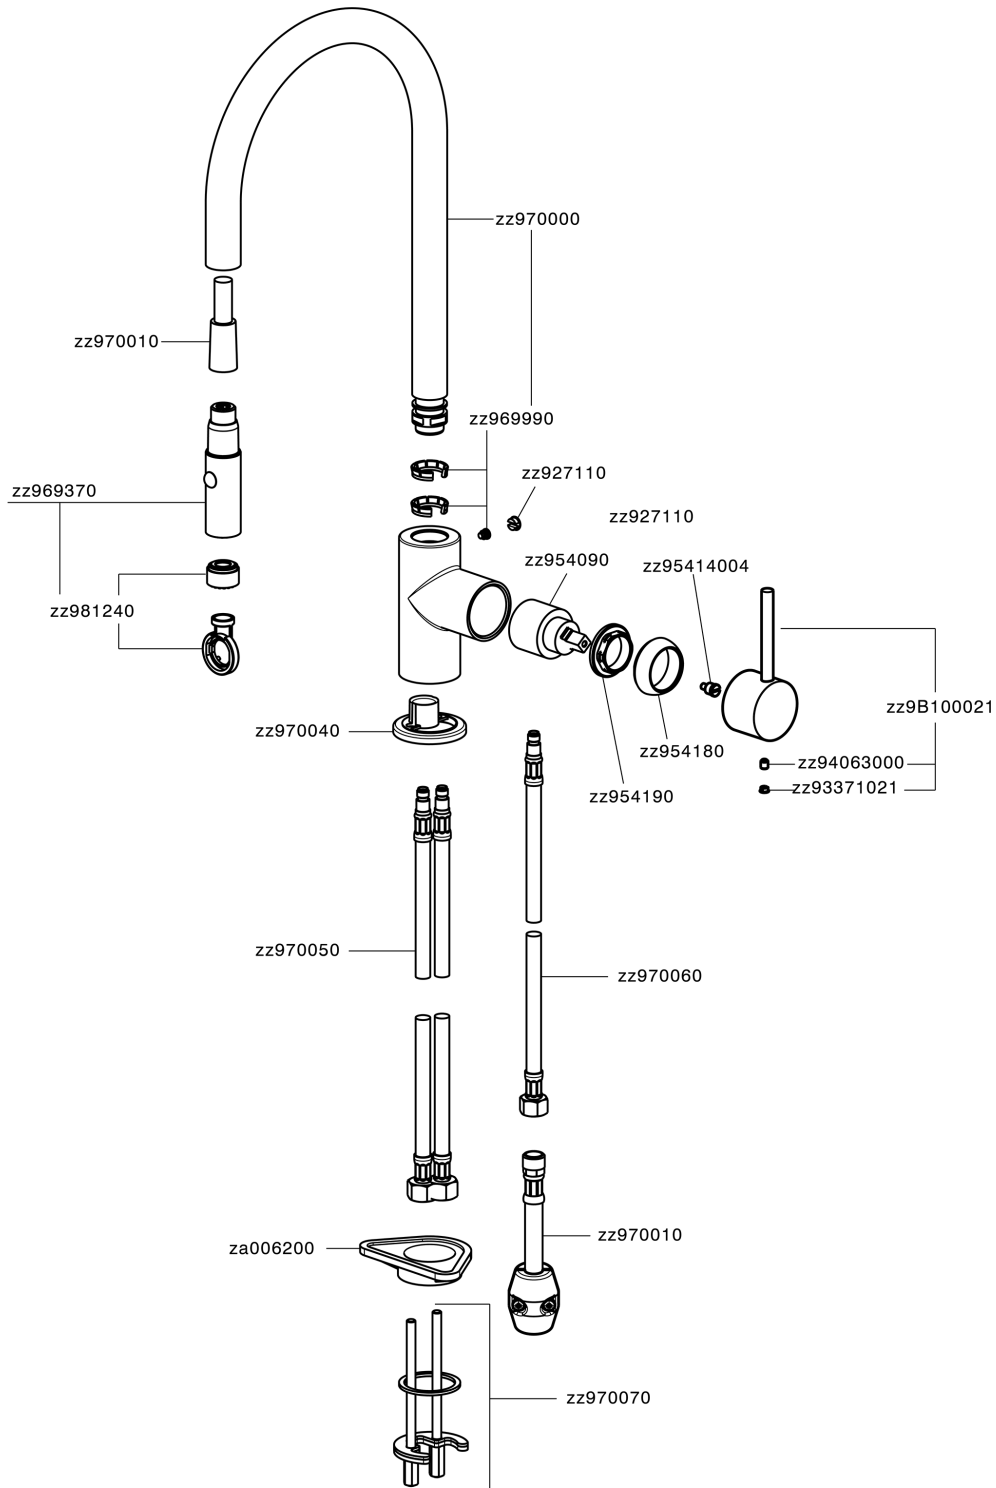

Fregadero monomando EnergySave ducha extraible KITCHEN_CV000575

CV000575

<https://es.cisal.it/fregadero-monomando-energysave-ducha-extraible-kitchen-cv000575>

2025-01-15