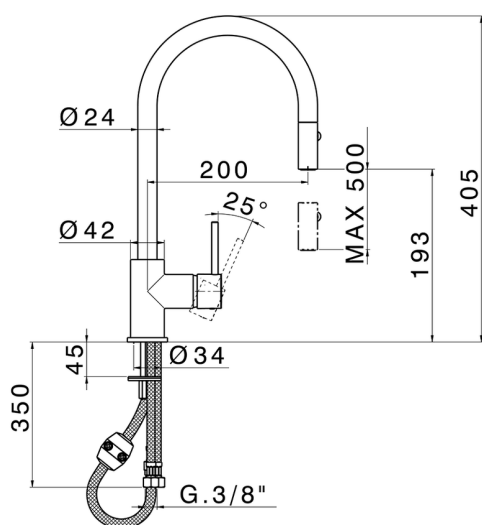

Fregadero monomando EnergySave ducha extraible KITCHEN_CV000575

MODELO **CV000575**

Fregadero monomando EnergySave ducha extraible, caño giratorio, duchita 2 funciones, flexible de nylon 175 cm

ACABADOS DISPONIBLES

CARACTERÍSTICAS

Recambio Cartucho **ZZ95409000**

Cartucho Monomando 35 mm

EcoStop

La función EcoStop limita el caudal del agua aproximadamente el 50% de la salida máxima con una leve resistencia en la maneta. Basta con empujar ligeramente más allá de la mitad del tope sólo cuando se requiera la salida máxima de agua. Esto permitirá ahorrar hasta un 50% de agua.

EnergySave

Gracias al dispositivo EnergySave, si se acciona la maneta en la posición central únicamente saldrá agua fría, de modo que el calentador de agua no se pondrá en marcha y no se desperdiciará agua caliente, lo que supone un ahorro considerable de energía y costes. La temperatura puede ajustarse girando la maneta hacia la izquierda hasta alcanzar la temperatura deseada.