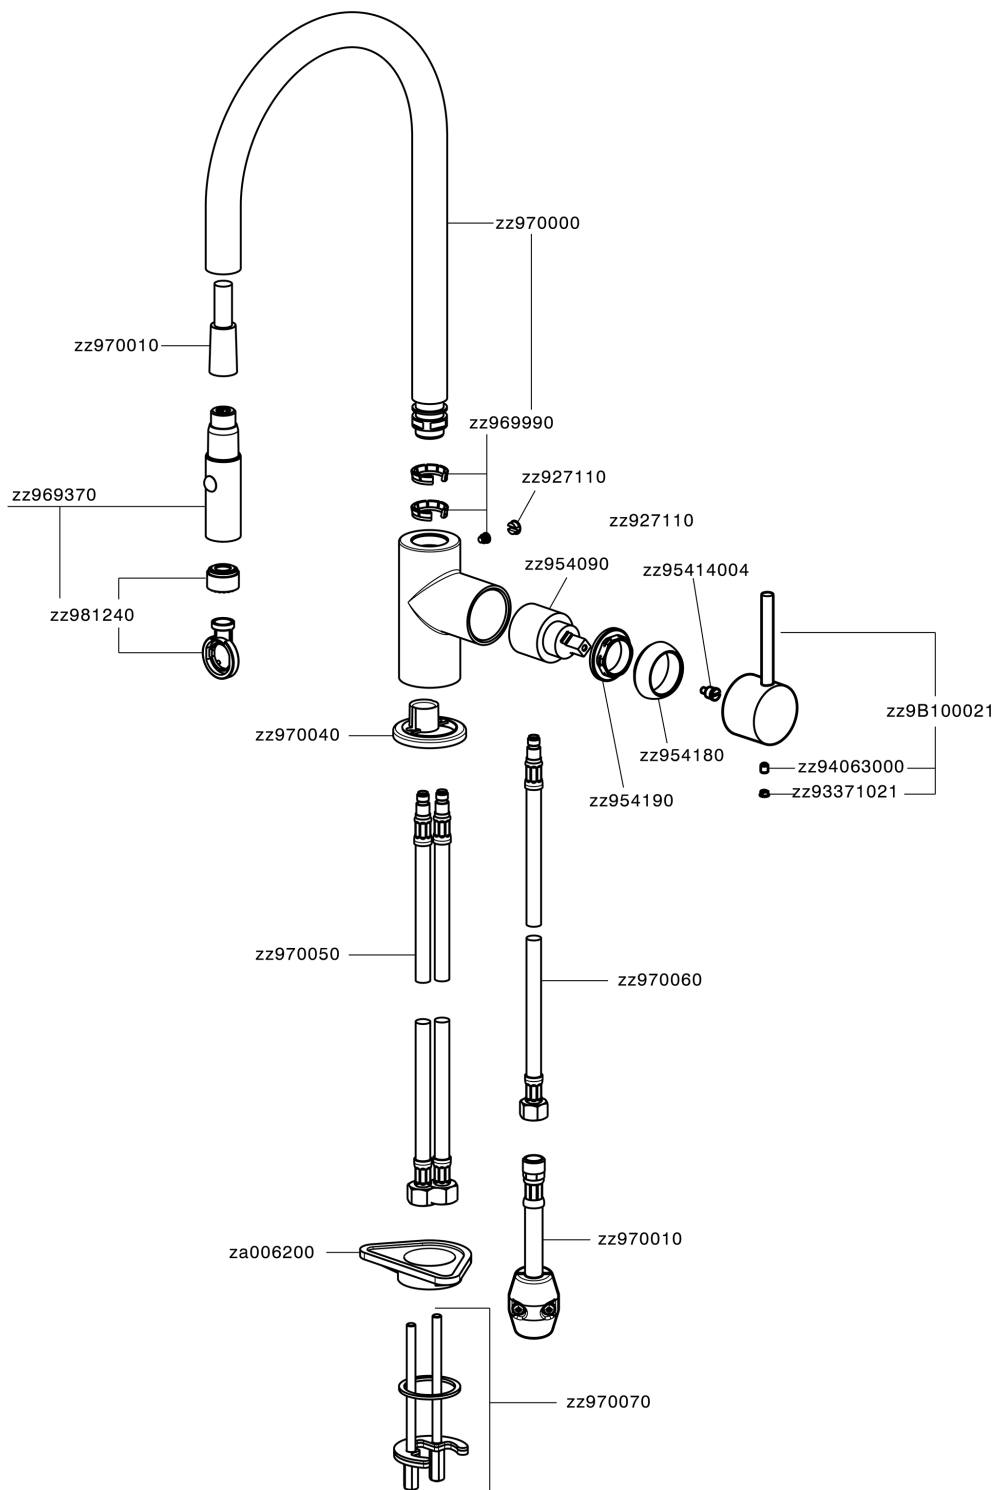

Fregadero monomando EnergySave ducha extraible KITCHEN_CV000575

CV000575

<https://es.cisal.it/fregadero-monomando-energysave-ducha-extraible-kitchen-cv000575>

2025-01-15