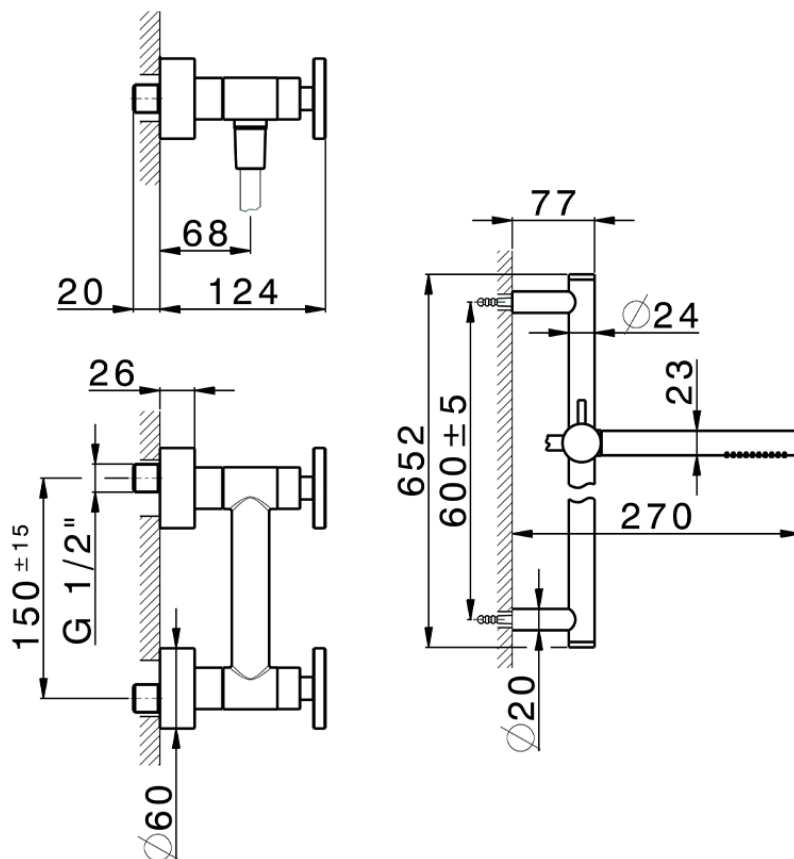

Ducha con duplex GRACE_MN000460

MN000460

<https://es.cisal.it/ducha-con-duplex-grace-mn000460>

2026-05-01