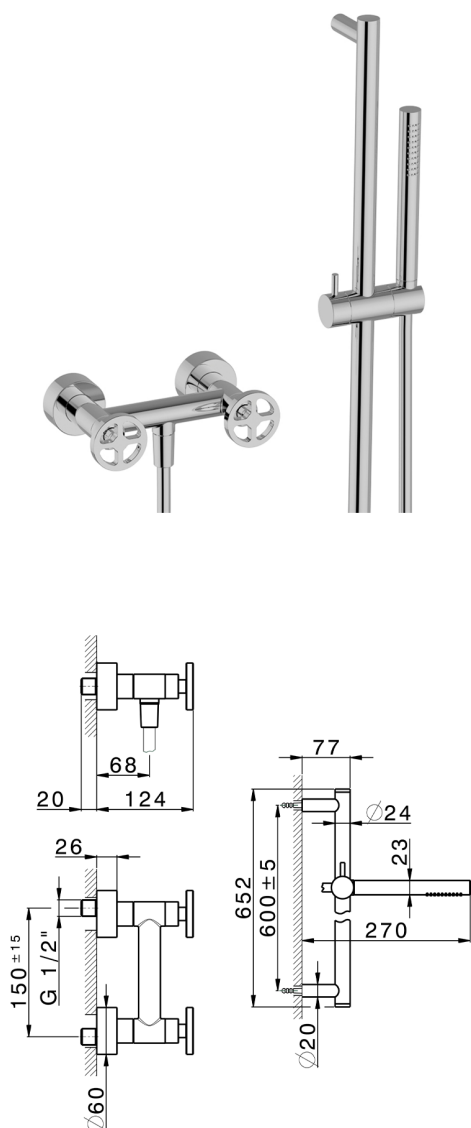

Ducha con duplex GRACE_MN000460

MODELO **MN000460**

Ducha con duplex, Barra 60 cm con soporte corredero, duchita una función Ø 22,5 mm de Latón, flexible liso SUPREME 150 cm

ACABADOS DISPONIBLES

-  **21** 21 Cromo
-  **2F** 2F Niquel Cepillado
-  **2W** 2W Oro Cepillado
-  **5H** 5H Dark Brass Brushed
-  **5L** 5L Brushed Black Titanium
-  **6T** 6T Cromo/Negro Mate