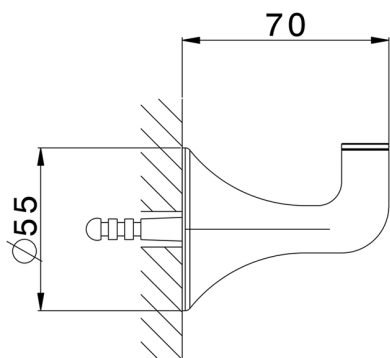

Percha VITA_VI090710

MODELO **VI090710**

Percha

ACABADOS DISPONIBLES

-  **21** 21 Cromo
-  **2Q** 2Q Black Titanium
-  **40** 40 Negro Mate
-  **4Q** 4Q Blanco Mate

CARACTERÍSTICAS

2026-06-17