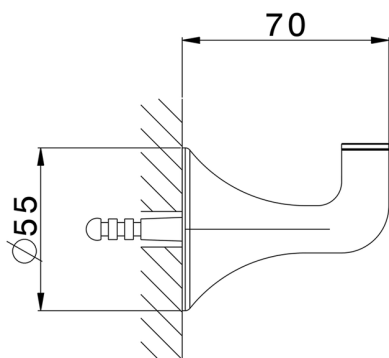

Percha VITA_VI090710

MODELO **VI090710**

Percha

ACABADOS DISPONIBLES

-  **21** 21 Cromo
-  **2Q** 2Q Black Titanium
-  **40** 40 Negro Mate
-  **4Q** 4Q Blanco Mate

CARACTERÍSTICAS

2026-04-29