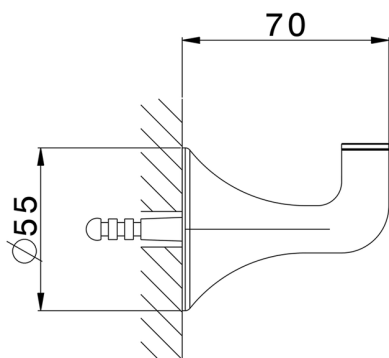

## Percha VITA\_VI090710

MODELO **VI090710**

Percha

ACABADOS DISPONIBLES

-  **21** 21 Cromo
-  **2Q** 2Q Black Titanium
-  **40** 40 Negro Mate
-  **4Q** 4Q Blanco Mate

CARACTERÍSTICAS

2026-06-17