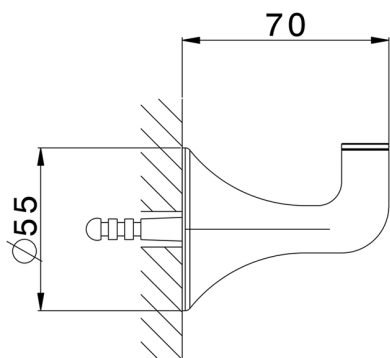

## Percha VITA\_VI090710

MODELO **VI090710**

Percha

ACABADOS DISPONIBLES

-  **21** 21 Cromo
-  **2Q** 2Q Black Titanium
-  **40** 40 Negro Mate
-  **4Q** 4Q Blanco Mate

CARACTERÍSTICAS

2026-04-29