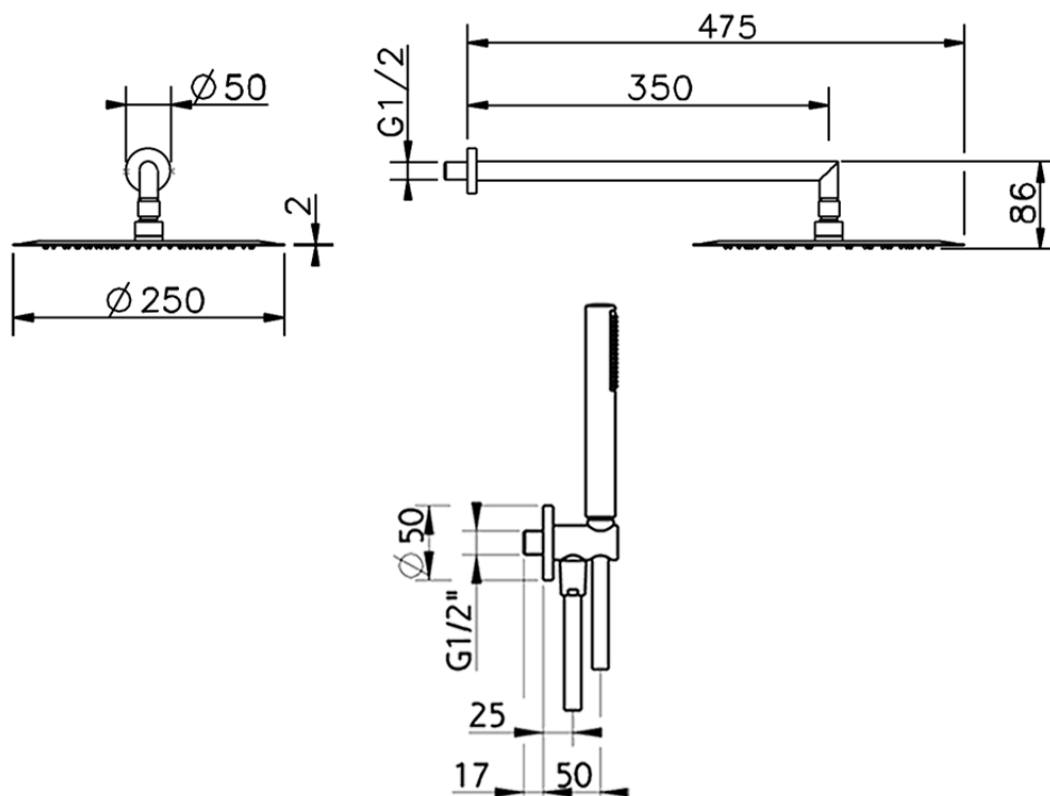

Kit brazo ducha con toma de agua SHOWER_DS0K0020

DS0K0020

<https://es.cisal.it/kit-brazo-ducha-con-toma-de-agua-shower-ds0k0020>

2026-05-01