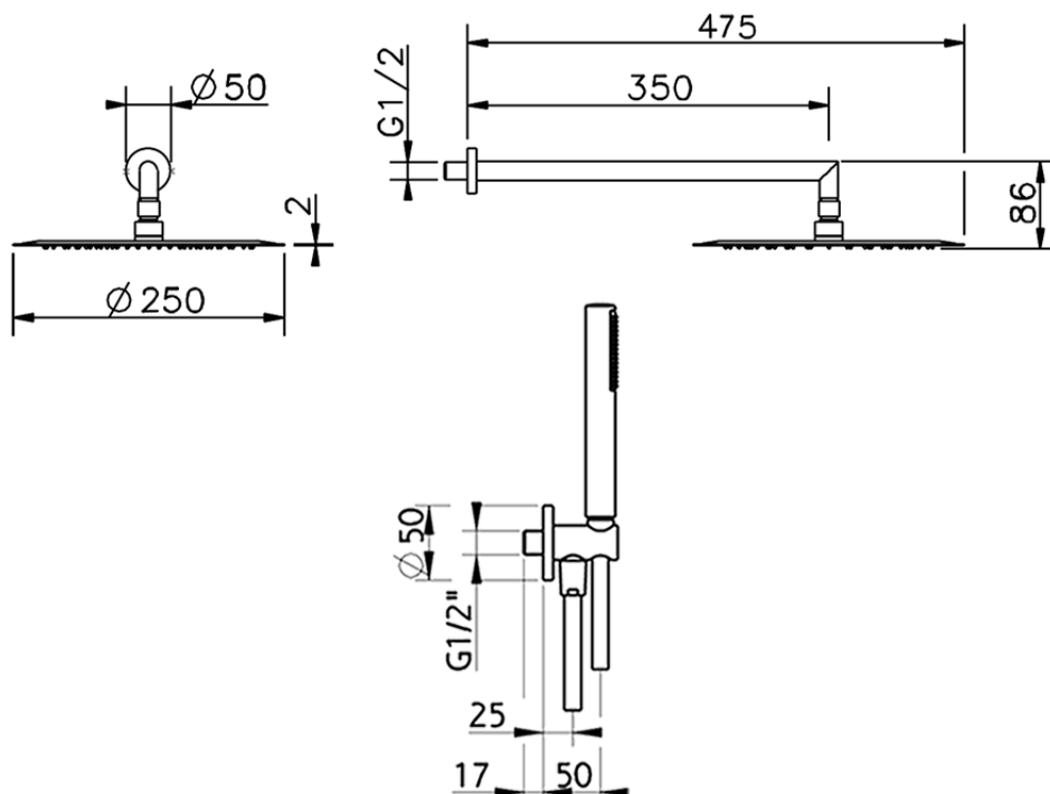

## Kit brazo ducha con toma de agua SHOWER\_DS0K0020

DS0K0020

<https://es.cisal.it/kit-brazo-ducha-con-toma-de-agua-shower-ds0k0020>

2026-06-15