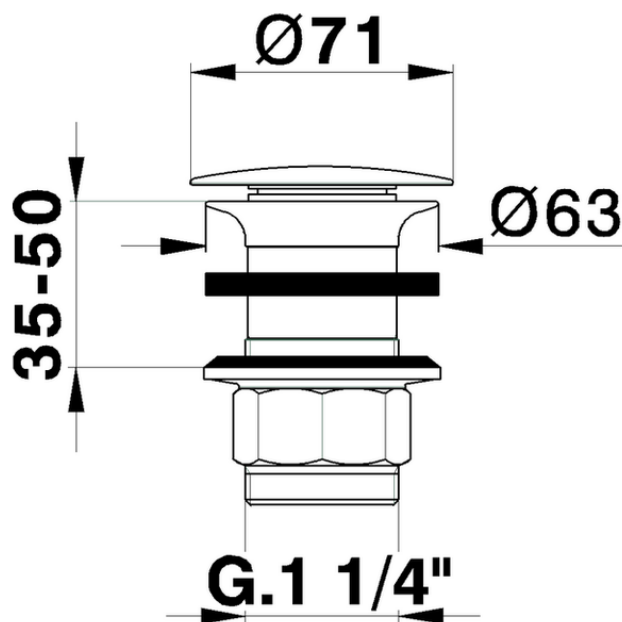

**Válvula desagüe 1"1/4 para lavabo COMPLEMENTOS\_ZA001610**

ZA001610

<https://es.cisal.it/valvula-desague-11-4-para-lavabo-complementos-za001610>

2026-06-19