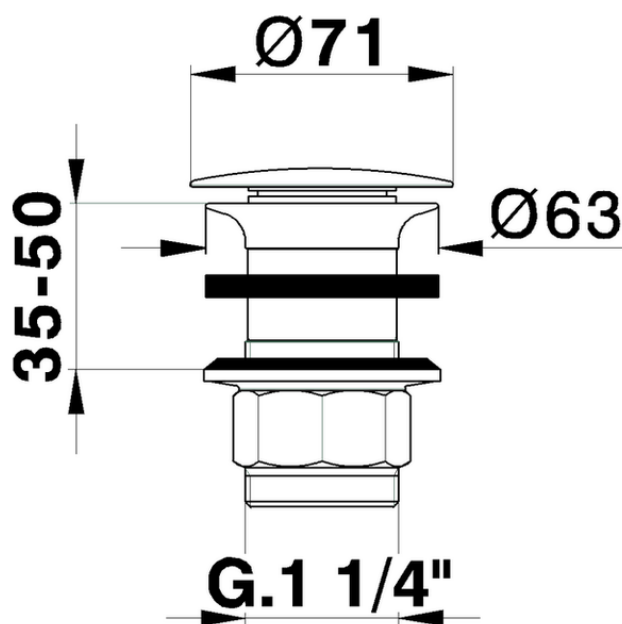

**Válvula desagüe 1"1/4 para lavabo COMPLEMENTOS\_ZA001610**

ZA001610

<https://es.cisal.it/valvula-desague-11-4-para-lavabo-complementos-za001610>

2026-05-03