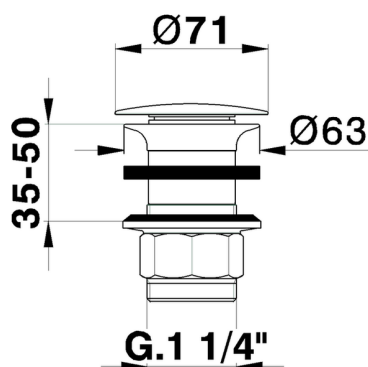

Válvula desagüe 1"1/4 para lavabo **COMPLEMENTOS_ZA001610**

MODELO **ZA001610**

Válvula desagüe 1"1/4 para lavabo, siempre abierto para sistema de desagüe sin rebosadero, para espesores máx. 50 mm

ACABADOS DISPONIBLES

-  **21** 21 Cromo
-  **24** 24 Oro
-  **2A** 2A Niquel Satinado Cepillado
-  **2B** 2B Niquel Brillo
-  **2P** 2P Oro Rosa

CARACTERÍSTICAS

2026-05-03