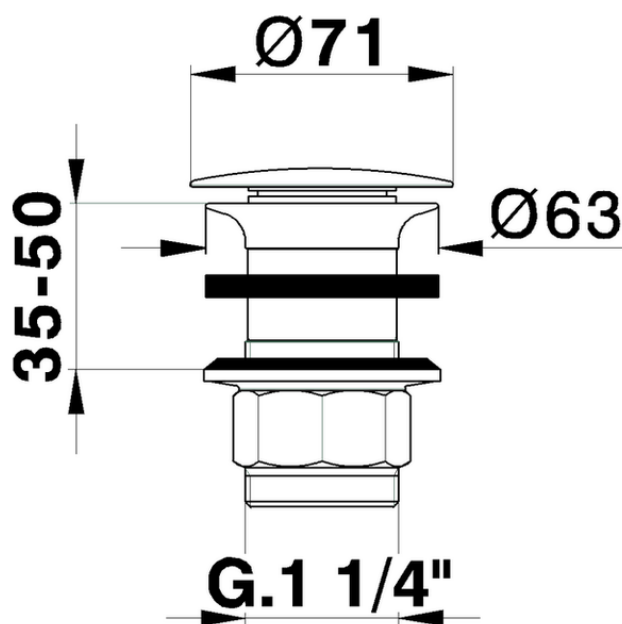

Válvula desagüe 1"1/4 para lavabo COMPLEMENTOS_ZA001610

ZA001610

<https://es.cisal.it/valvula-desague-11-4-para-lavabo-complementos-za001610>

2026-06-19