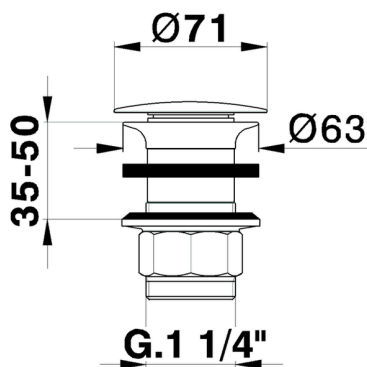

CARACTERÍSTICAS

2026-06-19