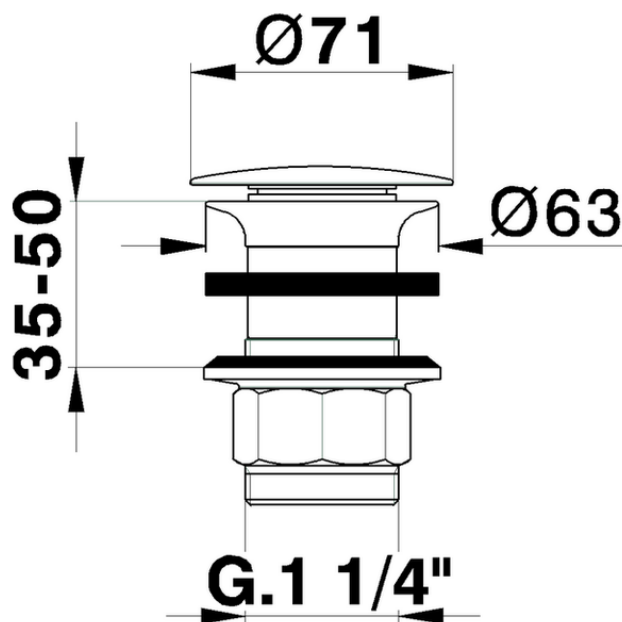

Válvula desagüe 1"1/4 para lavabo COMPLEMENTOS_ZA001610

ZA001610

<https://es.cisal.it/valvula-desague-11-4-para-lavabo-complementos-za001610>

2026-05-03