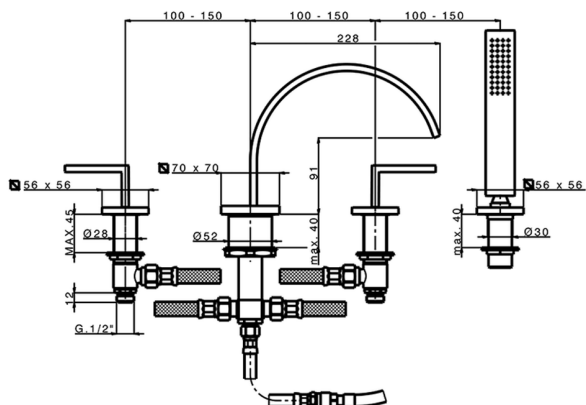

CARACTERÍSTICAS