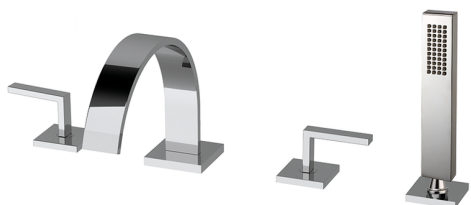

## Borde bañera 4 agujeros WAVE\_WA000262

MODELO **WA000262**

Borde bañera 4 agujeros,desviador 2 salidas,duchita una función minimalista 35x15 mm Latón,flexible extraíble 150 cm

### ACABADOS DISPONIBLES

-  **21** 21 Cromo
-  **2F** 2F Niquel Cepillado
-  **2Q** 2Q Black Titanium