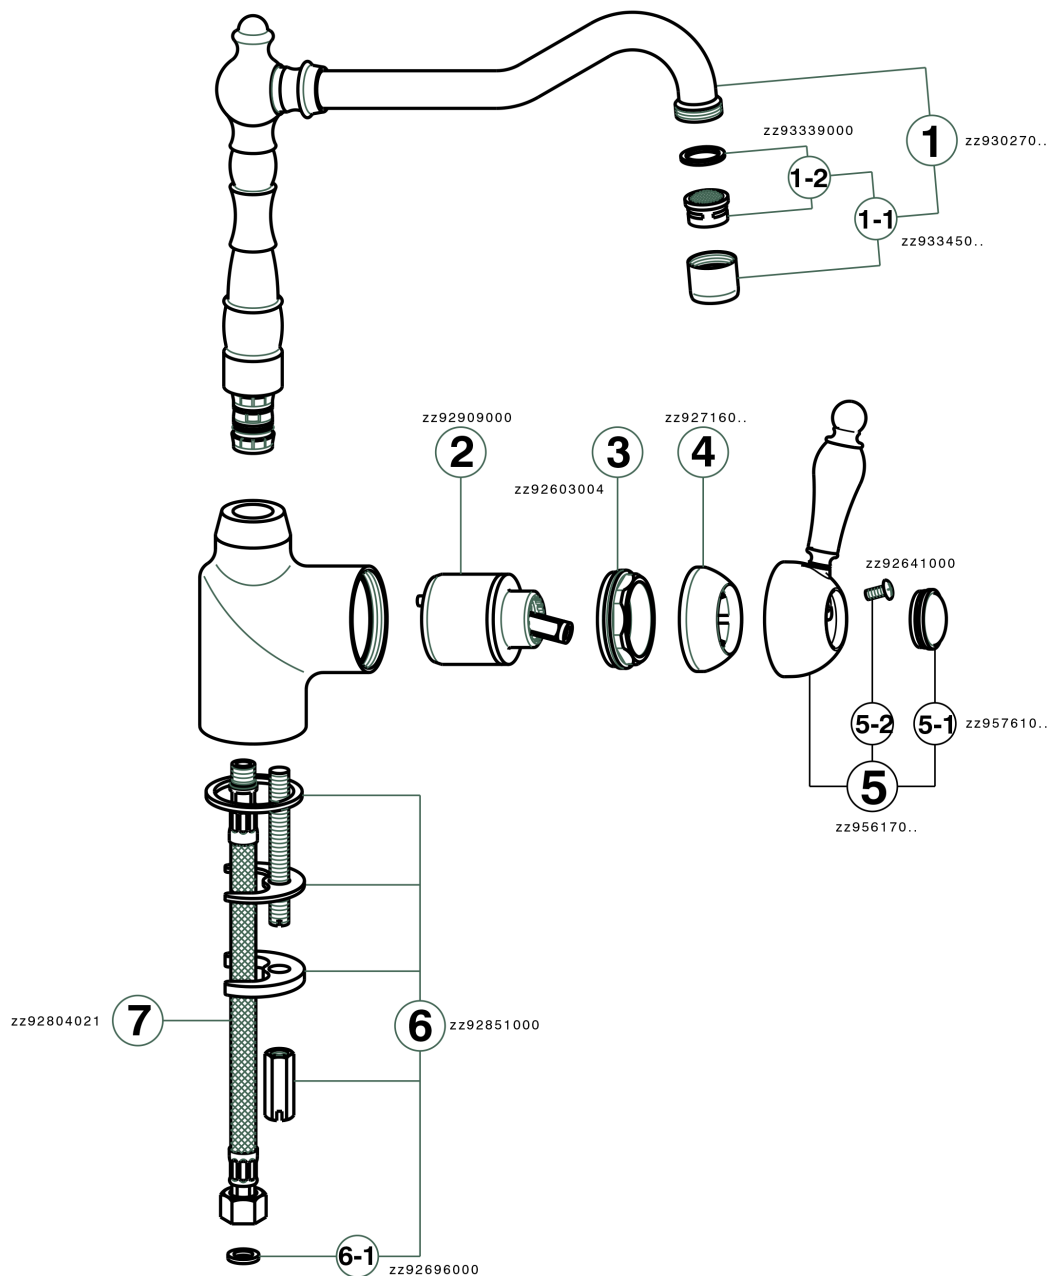

Fregadero monomando KITCHEN_EM002530

EM002530

<https://es.cisal.it/fregadero-monomando-kitchen-em002530>

2025-01-15