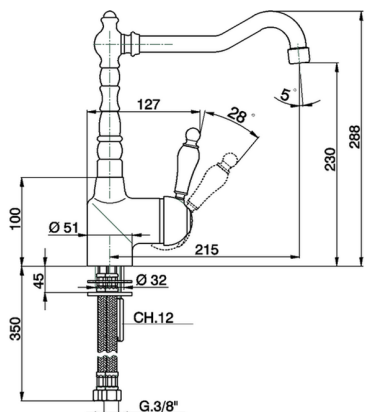

Fregadero monomando KITCHEN_EM002530

MODELO **EM002530**

Fregadero monomando, caño giratorio, latiguillos acero G.3/8"

ACABADOS DISPONIBLES

-  **21** 21 Cromo
-  **26** 26 Cobre Viejo
-  **27** 27 Bronce Viejo
-  **2A** 2A Niquel Satinado Cepillado

CARACTERÍSTICAS

Recambio Cartucho **ZZ92909000**

Cartucho Monomando 43 mm

Fregadero monomando KITCHEN_EM002530

EM002530

<https://es.cisal.it/fregadero-monomando-kitchen-em002530>

2025-01-15