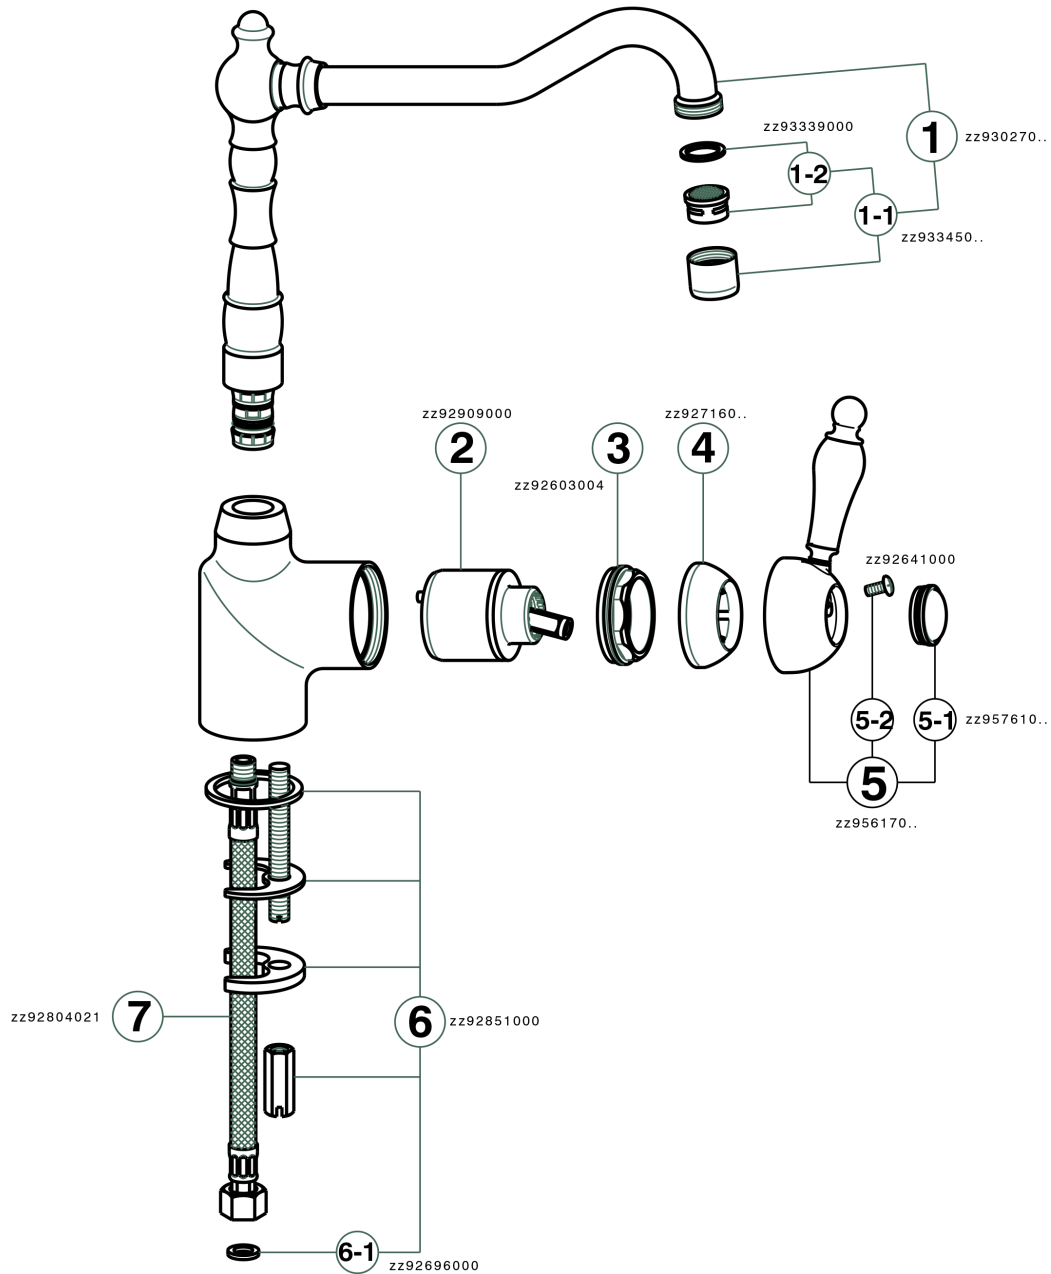

Fregadero monomando KITCHEN_EM002530

MODELO **EM002530**

Fregadero monomando, caño giratorio, latiguillos acero G.3/8"

ACABADOS DISPONIBLES

-  **21** 21 Cromo
-  **26** 26 Cobre Viejo
-  **27** 27 Bronce Viejo
-  **2A** 2A Niquel Satinado Cepillado

CARACTERÍSTICAS

Recambio Cartucho **ZZ92909000**

Cartucho Monomando 43 mm

Fregadero monomando KITCHEN_EM002530

EM002530

<https://es.cisal.it/fregadero-monomando-kitchen-em002530>

2025-01-15