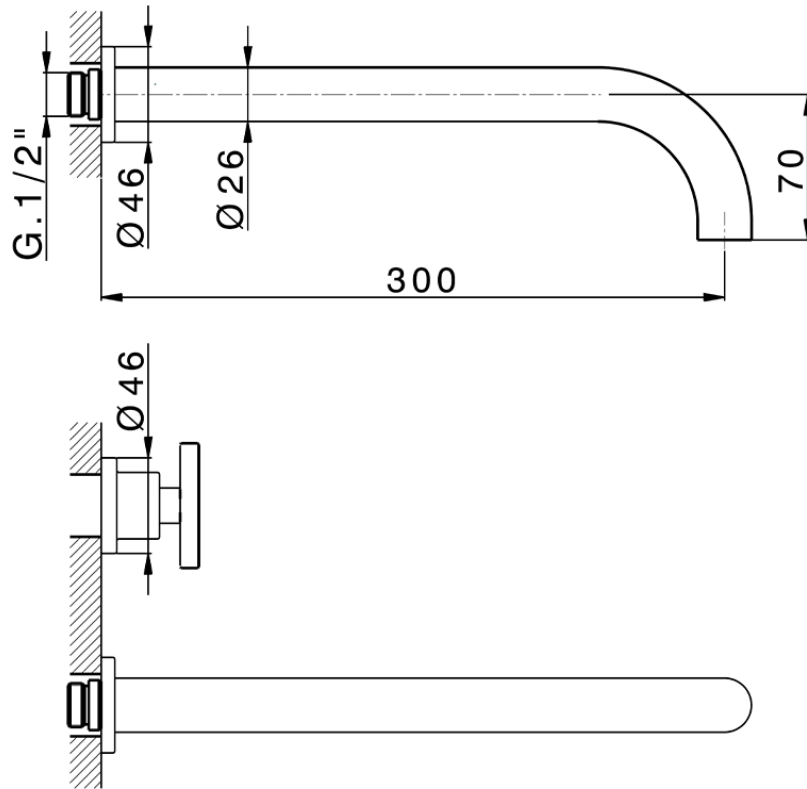

## Parte externa lavabo de pared GRACE\_MN013512

MN013512

<https://es.cisal.it/parte-externa-lavabo-de-pared-grace-mn013512>

Serie's code	Size XX
CX 1351	20-35
CF 1351	20-35
CX 0331	20-35
CF 0331	20-35
CX 0200	20-35
CF 0200	20-35
BA 1351	20-35
GS 1351	20-35
GL 1351	20-35
MN 1351	20-35
LN 1351	20-35
LV 1351	33-48
LY 1351	33-48
CU 1351	33-48
SM 1351	30-45
AA 1351	10-30
AC 1351	10-30
AR 1351	15-25
PZ 1351	10-30
RG 1351	10-30
TS 1351	10-30
VT 1351	10-30
CS 1351	10-30
WA 1351	45-68
X1 1351	33-45
X2 1351	33-45
X3 1351	33-45
X4 1351	33-45
X5 1351	33-45
RI 1351	20-35
RM 1351	20-35

Limiti di tolleranza superficie piastrelle  
 Adjustment limits for finished tile surface  
 Limites de tolérance surface carrelage  
 Fliesenoberfläche  
 Superficie del azulejo

ZA033511

<https://es.cisal.it/parte-empotrada-lavabo-de-pared-empotrado-za033511>