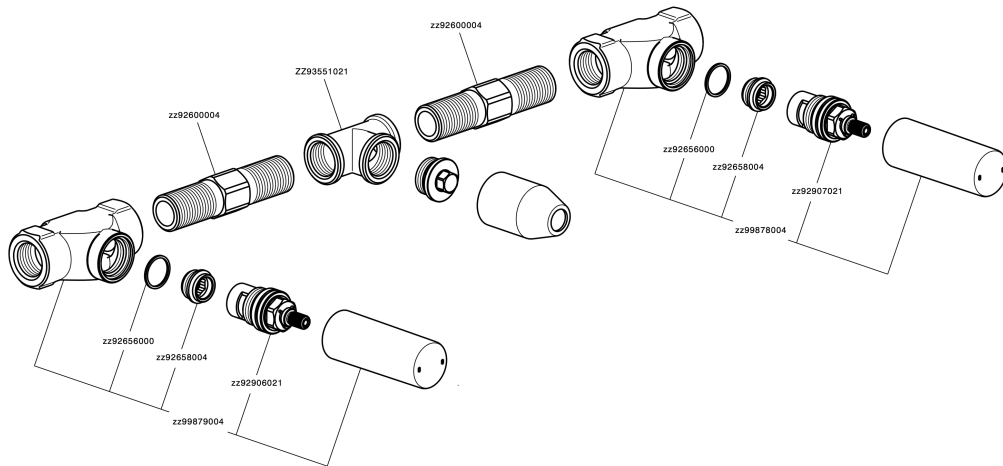

## Parte externa lavabo de pared GRACE\_MN013512

MN013512

<https://es.cisal.it/parte-externa-lavabo-de-pared-grace-mn013512>

## Parte empotrada lavabo de pared EMPOTRADO\_ZA033511

ZA033511

<https://es.cisal.it/parte-empotrada-lavabo-de-pared-empotrado-za033511>

2026-05-01