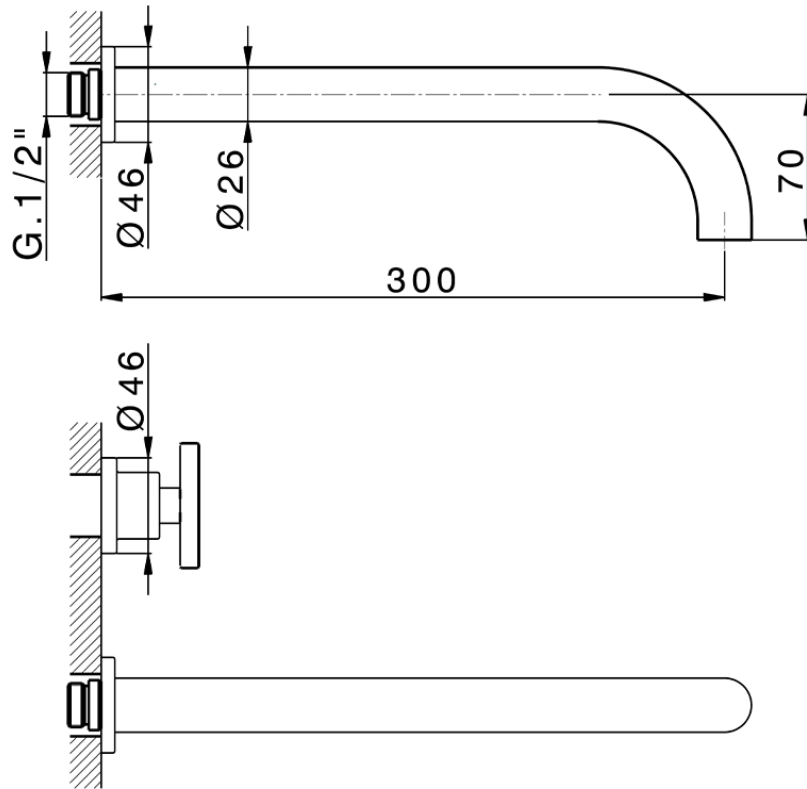

**Parte externa lavabo de pared GRACE\_MN013512**

MN013512

<https://es.cisal.it/parte-externa-lavabo-de-pared-grace-mn013512>

Serie's code	Size XX
CX 1351	20-35
CF 1351	20-35
CX 0331	20-35
CF 0331	20-35
CX 0200	20-35
CF 0200	20-35
BA 1351	20-35
GS 1351	20-35
GL 1351	20-35
MN 1351	20-35
LN 1351	20-35
LV 1351	33-48
LY 1351	33-48
CU 1351	33-48
SM 1351	30-45
AA 1351	10-30
AC 1351	10-30
AR 1351	15-25
PZ 1351	10-30
RG 1351	10-30
TS 1351	10-30
VT 1351	10-30
CS 1351	10-30
WA 1351	45-68
X1 1351	33-45
X2 1351	33-45
X3 1351	33-45
X4 1351	33-45
X5 1351	33-45
RI 1351	20-35
RM 1351	20-35

Limiti di tolleranza superficie piastrelle  
 Adjustment limits for finished tile surface  
 Limites de tolérance surface carrelage  
 Fliesenoberfläche  
 Superficie del azulejo

ZA033511

<https://es.cisal.it/parte-empotrada-lavabo-de-pared-empotrado-za033511>