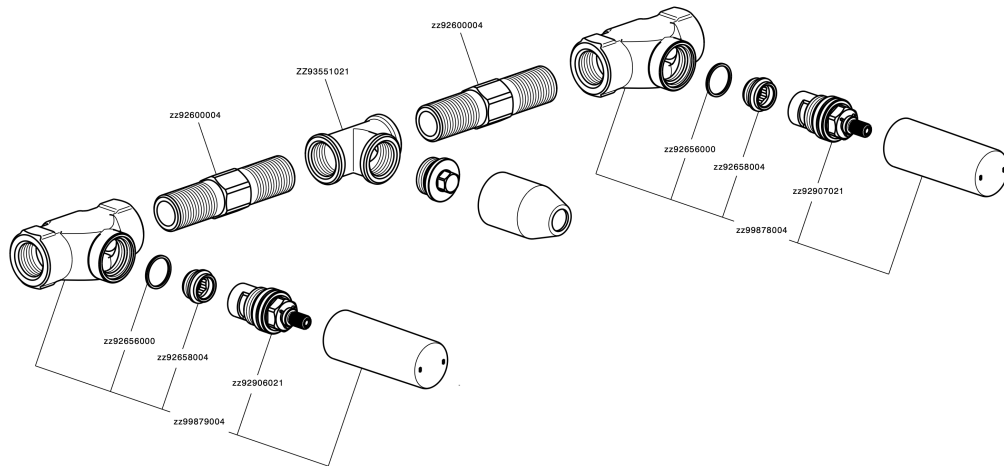

Parte externa lavabo de pared GRACE_MN013512

MN013512

<https://es.cisal.it/parte-externa-lavabo-de-pared-grace-mn013512>

Parte empotrada lavabo de pared EMPOTRADO_ZA033511

ZA033511

<https://es.cisal.it/parte-empotrada-lavabo-de-pared-empotrado-za033511>