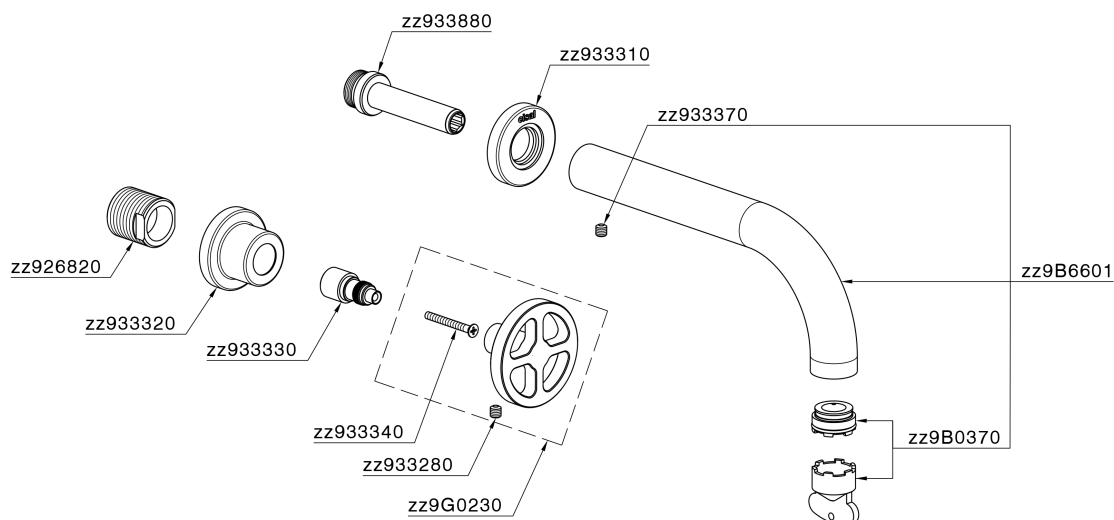

## Parte externa lavabo de pared GRACE\_MN013512

MODELO **MN013512**

Parte externa lavabo de pared, sin parte empotrada, para art. ZA033511

ACABADOS DISPONIBLES

-  **21** 21 Cromo
-  **2F** 2F Niquel Cepillado
-  **2W** 2W Oro Cepillado
-  **5H** 5H Dark Brass Brushed
-  **5L** 5L Brushed Black Titanium
-  **6T** 6T Cromo/Negro Mate

CARACTERÍSTICAS

Instalación **Empotrado**  
 Empotrado 1 **ZA033511**

## Parte externa lavabo de pared GRACE\_MN013512

MN013512

<https://es.cisal.it/parte-externa-lavabo-de-pared-grace-mn013512>

## Parte empotrada lavabo de pared EMPOTRADO\_ZA033511

MODELO **ZA033511**

Parte empotrada lavabo de pared, con montura de derecha y montura de izquierda

ACABADOS DISPONIBLES

CARACTERÍSTICAS

Empotrado **1**