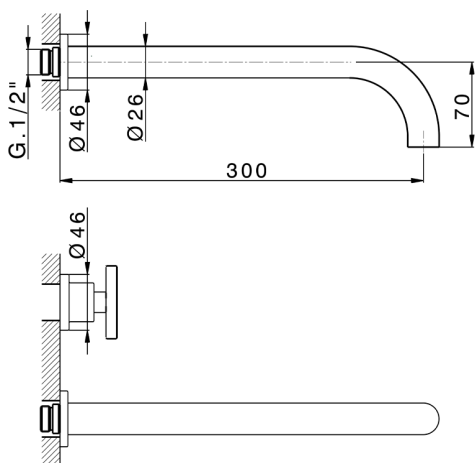

## Parte externa lavabo de pared GRACE\_MN013512

MODELO **MN013512**

Parte externa lavabo de pared, sin parte empotrada, para art. ZA033511

ACABADOS DISPONIBLES

-  **21** 21 Cromo
-  **2F** 2F Niquel Cepillado
-  **2W** 2W Oro Cepillado
-  **5H** 5H Dark Brass Brushed
-  **5L** 5L Brushed Black Titanium
-  **6T** 6T Cromo/Negro Mate

CARACTERÍSTICAS

Instalación **Empotrado**  
 Empotrado 1 **ZA033511**

## Parte externa lavabo de pared GRACE\_MN013512

MN013512

<https://es.cisal.it/parte-externa-lavabo-de-pared-grace-mn013512>

## Parte empotrada lavabo de pared EMPOTRADO\_ZA033511

MODELO **ZA033511**

Parte empotrada lavabo de pared, con montura de derecha y montura de izquierda

ACABADOS DISPONIBLES

CARACTERÍSTICAS

Empotrado **1**