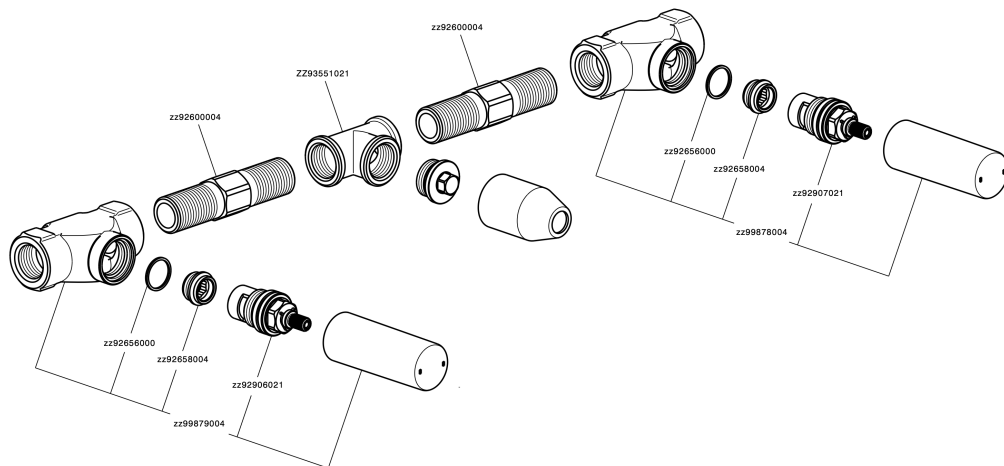

## Parte externa lavabo de pared GRACE\_MN013512

MN013512

<https://es.cisal.it/parte-externa-lavabo-de-pared-grace-mn013512>

## Parte empotrada lavabo de pared EMPOTRADO\_ZA033511

ZA033511

<https://es.cisal.it/parte-empotrada-lavabo-de-pared-empotrado-za033511>

2026-06-14