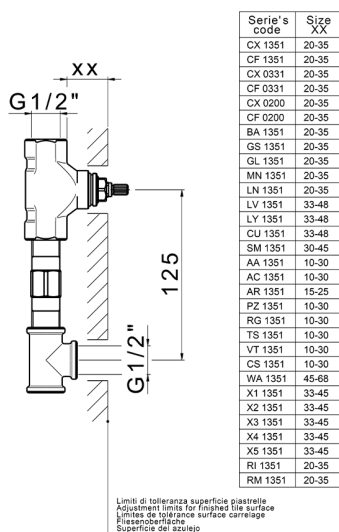

## Parte externa lavabo de pared GRACE\_MN013512

MN013512

<https://es.cisal.it/parte-externa-lavabo-de-pared-grace-mn013512>

## Parte empotrada lavabo de pared EMPOTRADO\_ZA033511

MODELO **ZA033511**

Parte empotrada lavabo de pared, con montura de derecha y montura de izquierda

ACABADOS DISPONIBLES

CARACTERÍSTICAS

Empotrado **1**