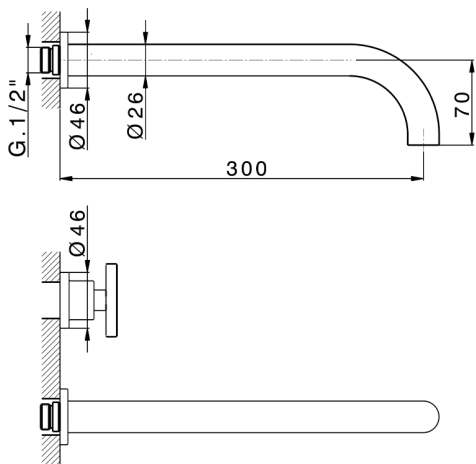

## Parte externa lavabo de pared GRACE\_MN013512

MODELO **MN013512**

Parte externa lavabo de pared, sin parte empotrada, para art. ZA033511

### CARACTERÍSTICAS

Instalación **Empotrado**  
 Empotrado 1 **ZA033511**

## Parte externa lavabo de pared GRACE\_MN013512

MN013512

<https://es.cisal.it/parte-externa-lavabo-de-pared-grace-mn013512>

## Parte empotrada lavabo de pared EMPOTRADO\_ZA033511

MODELO **ZA033511**

Parte empotrada lavabo de pared, con montura de derecha y montura de izquierda

ACABADOS DISPONIBLES

CARACTERÍSTICAS

Empotrado **1**