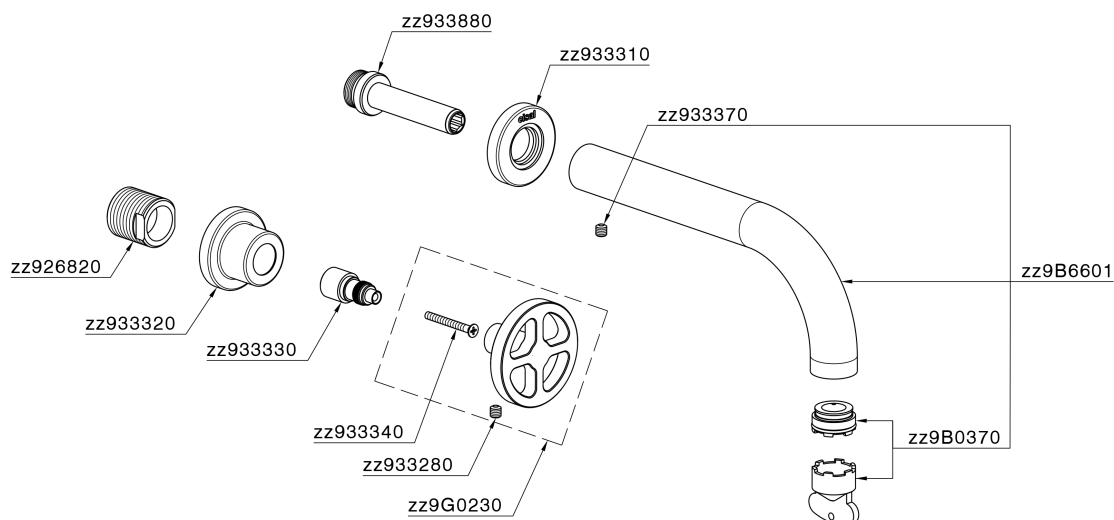

## Parte externa lavabo de pared GRACE\_MN013512

MODELO **MN013512**

Parte externa lavabo de pared, sin parte empotrada, para art. ZA033511

### CARACTERÍSTICAS

Instalación **Empotrado**  
 Empotrado 1 **ZA033511**

## Parte externa lavabo de pared GRACE\_MN013512

MN013512

<https://es.cisal.it/parte-externa-lavabo-de-pared-grace-mn013512>

## Parte empotrada lavabo de pared EMPOTRADO\_ZA033511

MODELO **ZA033511**

Parte empotrada lavabo de pared, con montura de derecha y montura de izquierda

ACABADOS DISPONIBLES

CARACTERÍSTICAS

Empotrado **1**