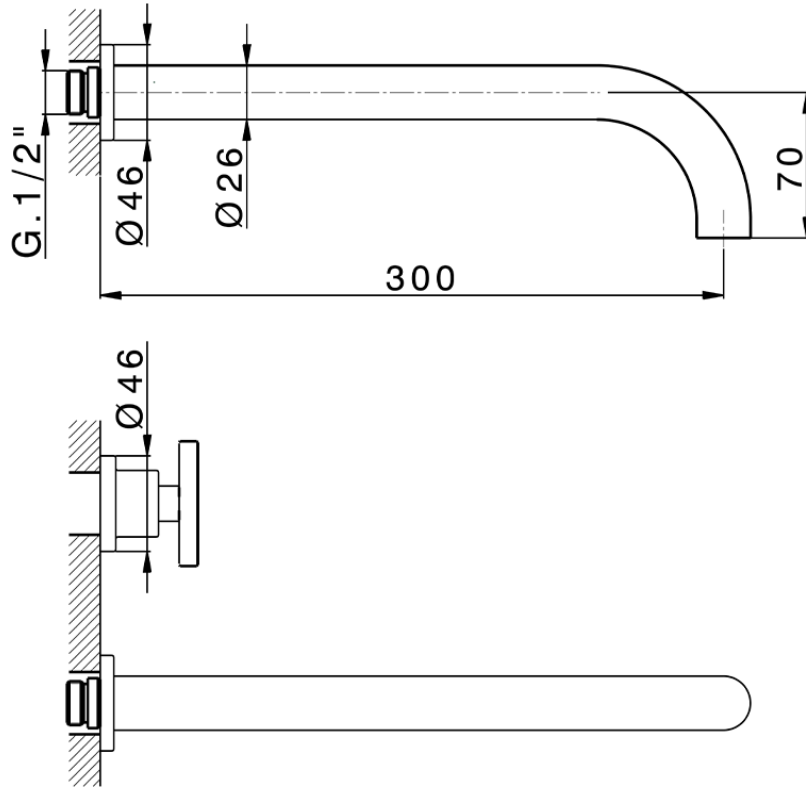

Parte externa lavabo de pared GRACE_MN013512

MN013512

<https://es.cisal.it/parte-externa-lavabo-de-pared-grace-mn013512>

Serie's code	Size XX
CX 1351	20-35
CF 1351	20-35
CX 0331	20-35
CF 0331	20-35
CX 0200	20-35
CF 0200	20-35
BA 1351	20-35
GS 1351	20-35
GL 1351	20-35
MN 1351	20-35
LN 1351	20-35
LV 1351	33-48
LY 1351	33-48
CU 1351	33-48
SM 1351	30-45
AA 1351	10-30
AC 1351	10-30
AR 1351	15-25
PZ 1351	10-30
RG 1351	10-30
TS 1351	10-30
VT 1351	10-30
CS 1351	10-30
WA 1351	45-68
X1 1351	33-45
X2 1351	33-45
X3 1351	33-45
X4 1351	33-45
X5 1351	33-45
RI 1351	20-35
RM 1351	20-35

Limiti di tolleranza superficie piastrelle
 Adjustment limits for finished tile surface
 Limites de tolérance surface carrelage
 Fliesenoberfläche
 Superficie del azulejo

ZA033511

<https://es.cisal.it/parte-empotrada-lavabo-de-pared-empotrado-za033511>