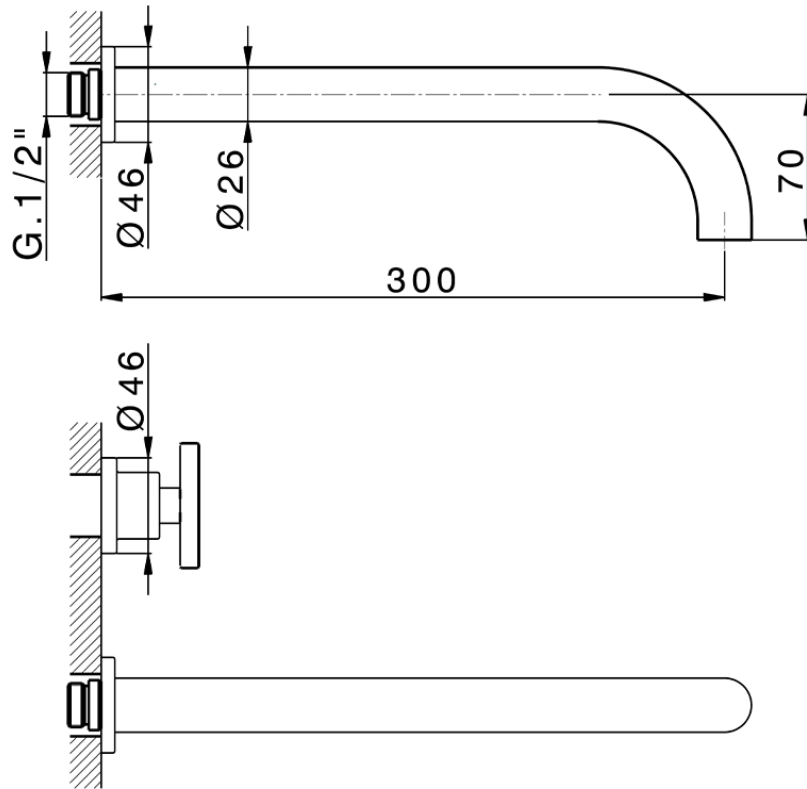

Parte externa lavabo de pared GRACE_MN013512

MN013512

<https://es.cisal.it/parte-externa-lavabo-de-pared-grace-mn013512>

Serie's code	Size XX
CX 1351	20-35
CF 1351	20-35
CX 0331	20-35
CF 0331	20-35
CX 0200	20-35
CF 0200	20-35
BA 1351	20-35
GS 1351	20-35
GL 1351	20-35
MN 1351	20-35
LN 1351	20-35
LV 1351	33-48
LY 1351	33-48
CU 1351	33-48
SM 1351	30-45
AA 1351	10-30
AC 1351	10-30
AR 1351	15-25
PZ 1351	10-30
RG 1351	10-30
TS 1351	10-30
VT 1351	10-30
CS 1351	10-30
WA 1351	45-68
X1 1351	33-45
X2 1351	33-45
X3 1351	33-45
X4 1351	33-45
X5 1351	33-45
RI 1351	20-35
RM 1351	20-35

Limiti di tolleranza superficie piastrelle
 Adjustment limits for finished tile surface
 Limites de tolérance surface carrelage
 Fliesenoberfläche
 Superficie del azulejo

ZA033511

<https://es.cisal.it/parte-empotrada-lavabo-de-pared-empotrado-za033511>