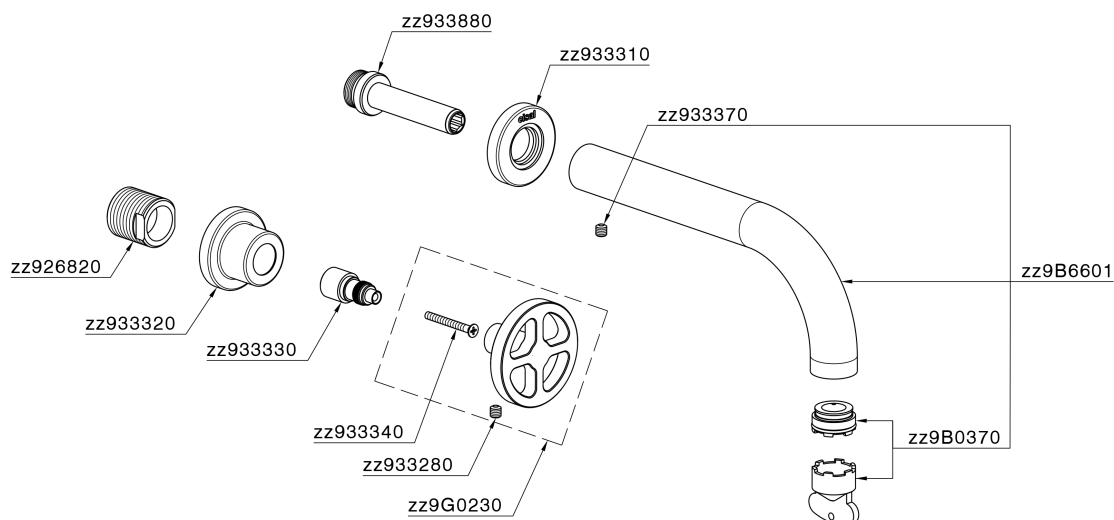

Parte externa lavabo de pared GRACE_MN013512

MODELO **MN013512**

Parte externa lavabo de pared, sin parte empotrada, para art. ZA033511

ACABADOS DISPONIBLES

-  **21** 21 Cromo
-  **2F** 2F Niquel Cepillado
-  **2W** 2W Oro Cepillado
-  **5H** 5H Dark Brass Brushed
-  **5L** 5L Brushed Black Titanium
-  **6T** 6T Cromo/Negro Mate

CARACTERÍSTICAS

Instalación **Empotrado**
 Empotrado 1 **ZA033511**

Parte externa lavabo de pared GRACE_MN013512

MN013512

<https://es.cisal.it/parte-externa-lavabo-de-pared-grace-mn013512>

Parte empotrada lavabo de pared EMPOTRADO_ZA033511

MODELO **ZA033511**

Parte empotrada lavabo de pared, con montura de derecha y montura de izquierda

ACABADOS DISPONIBLES

 **04** 04 Sin acabado

CARACTERÍSTICAS

Empotrado **1**

2026-06-14