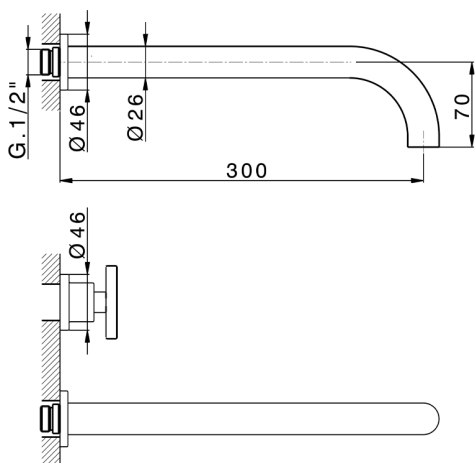

Parte externa lavabo de pared GRACE_MN013512

MODELO **MN013512**

Parte externa lavabo de pared, sin parte empotrada, para art. ZA033511

ACABADOS DISPONIBLES

-  **21** 21 Cromo
-  **2F** 2F Niquel Cepillado
-  **2W** 2W Oro Cepillado
-  **5H** 5H Dark Brass Brushed
-  **5L** 5L Brushed Black Titanium
-  **6T** 6T Cromo/Negro Mate

CARACTERÍSTICAS

Instalación **Empotrado**
 Empotrado 1 **ZA033511**

Parte externa lavabo de pared GRACE_MN013512

MN013512

<https://es.cisal.it/parte-externa-lavabo-de-pared-grace-mn013512>

Parte empotrada lavabo de pared EMPOTRADO_ZA033511

MODELO **ZA033511**

Parte empotrada lavabo de pared, con montura de derecha y montura de izquierda

ACABADOS DISPONIBLES

 **04** 04 Sin acabado

CARACTERÍSTICAS

Empotrado **1**

2026-06-14