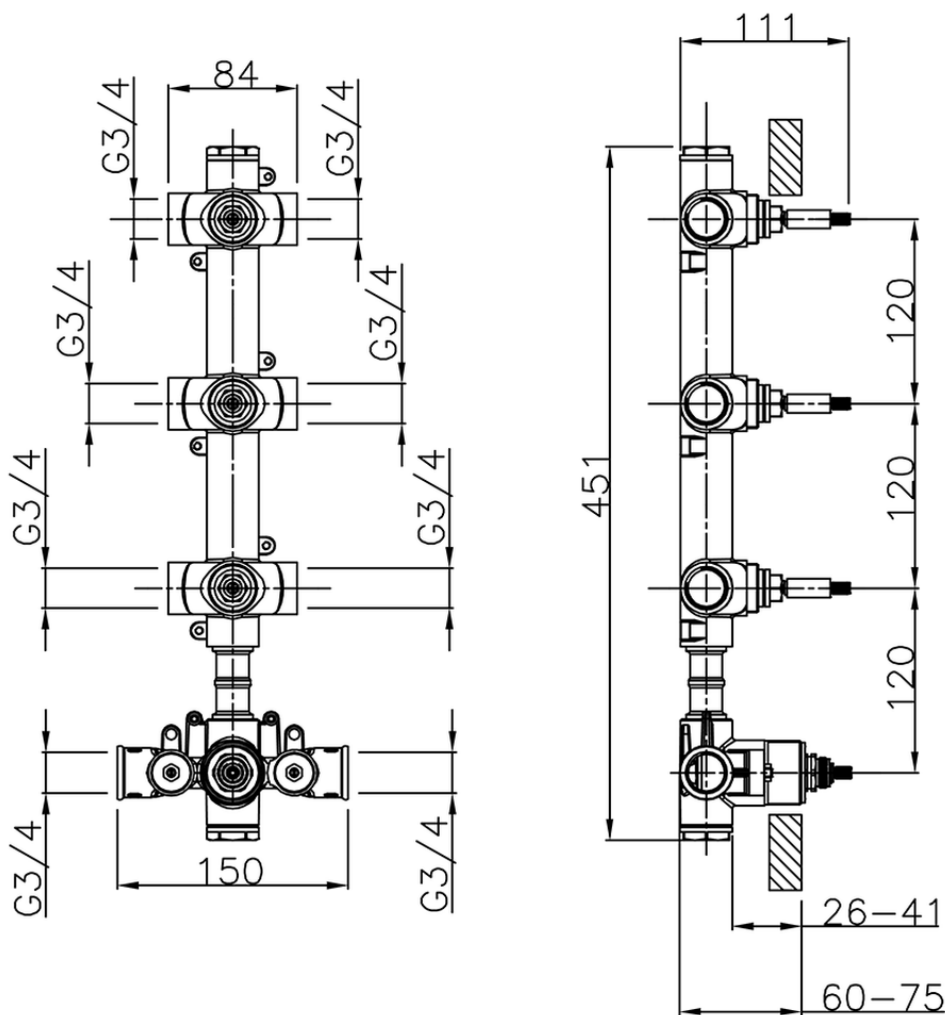

Parte externa termostático ducha 3 funciones WELLNESS_LN01V300

LN01V300

<https://es.cisal.it/parte-externa-termostatico-ducha-3-funciones-wellnessln01v300>

ZA01V300

<https://es.cisal.it/parte-empotrada-termostatico-3-funciones-empotradoza01v300>