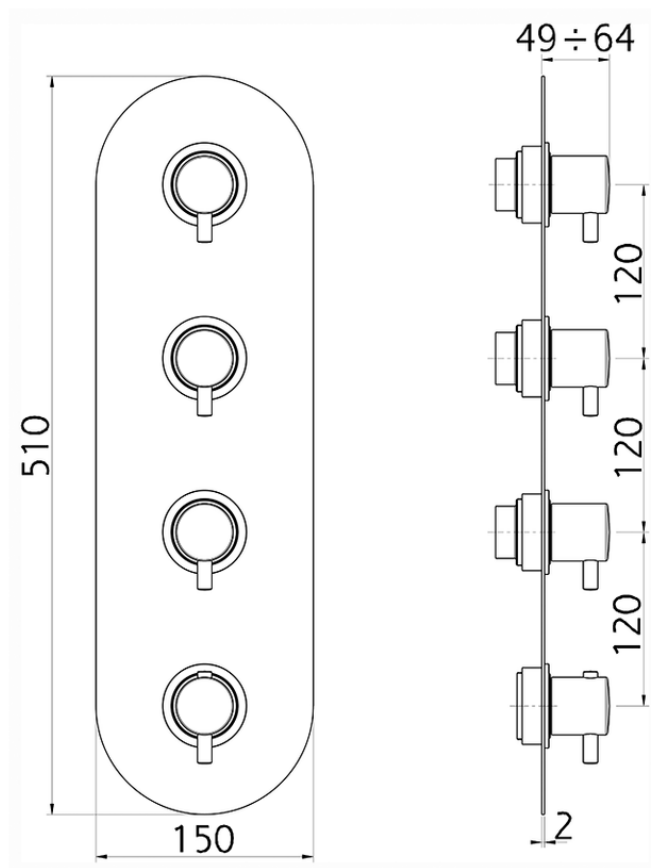

Parte externa termostático ducha 3 funciones WELLNESS_LN01V300

LN01V300

<https://es.cisal.it/parte-externa-termostatico-ducha-3-funciones-wellnessln01v300>

ZA01V300

<https://es.cisal.it/parte-empotrada-termostatico-3-funciones-empotradoza01v300>