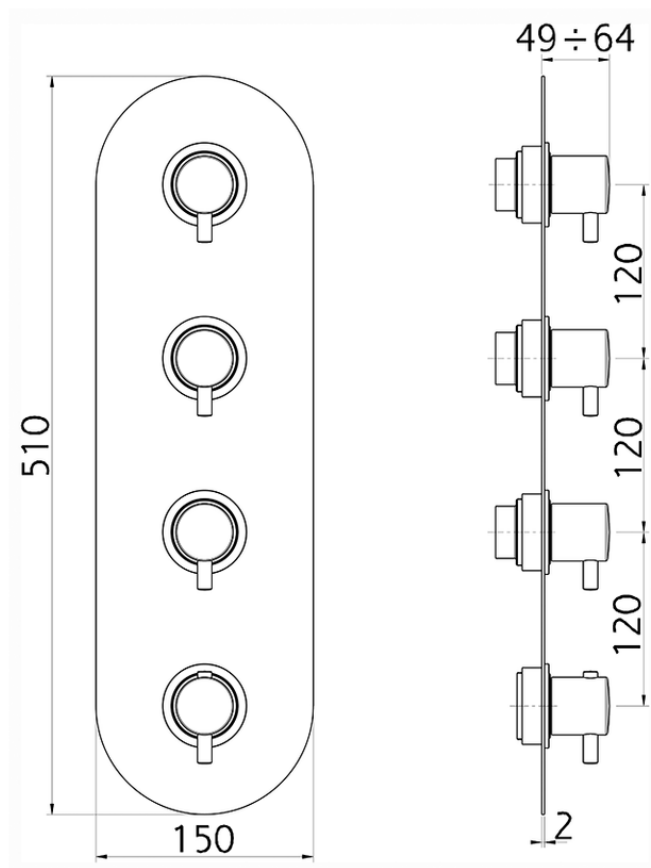

Parte externa termostático ducha 3 funciones WELLNESS_LN01V300

LN01V300

<https://es.cisal.it/parte-externa-termostatico-ducha-3-funciones-wellnessln01v300>