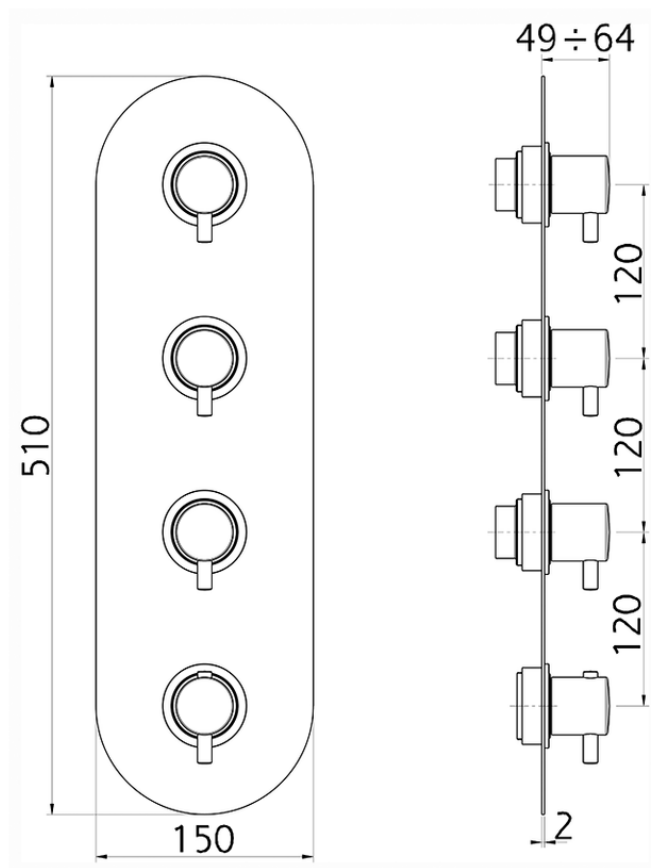

## Parte externa termostático ducha 3 funciones WELLNESS\_LN01V300

LN01V300

<https://es.cisal.it/parte-externa-termostatico-ducha-3-funciones-wellnessln01v300>