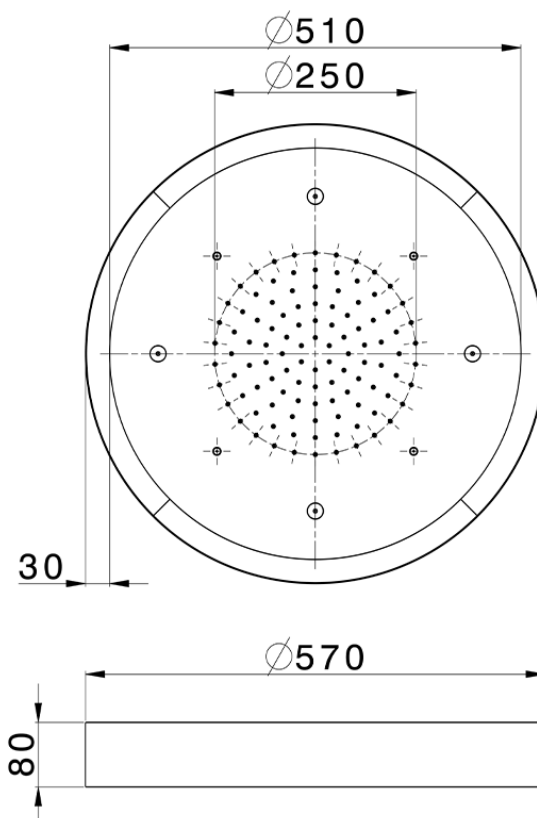

Rociador de techo con cromoterapia Ø 570 mm WELLNESS_ZS0C0170

ZS0C0170

<https://es.cisal.it/rociador-de-techo-con-cromoterapia-o-570-mm-wellness-zs0c0170>

2024-11-15