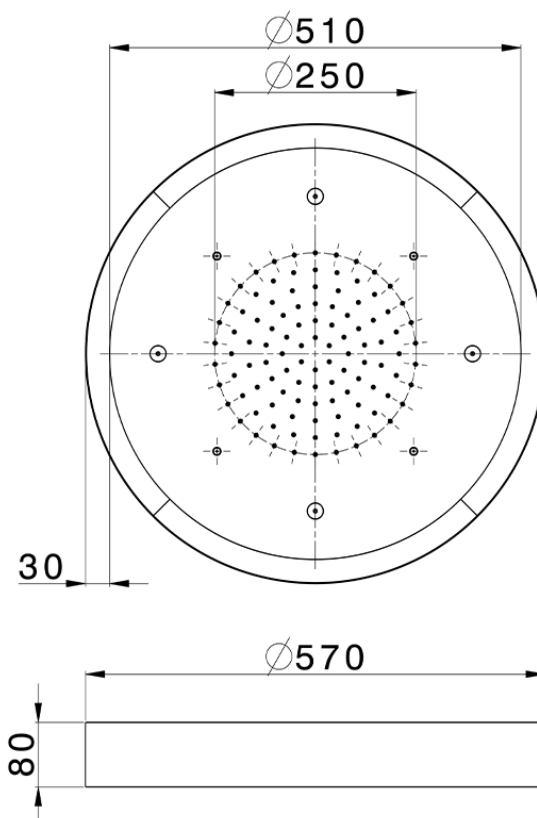

**Rociador de techo con cromoterapia Ø 570 mm WELLNESS\_ZS0C0170**

ZS0C0170

<https://es.cisal.it/rociador-de-techo-con-cromoterapia-o-570-mm-wellness-zs0c0170>

2024-11-15