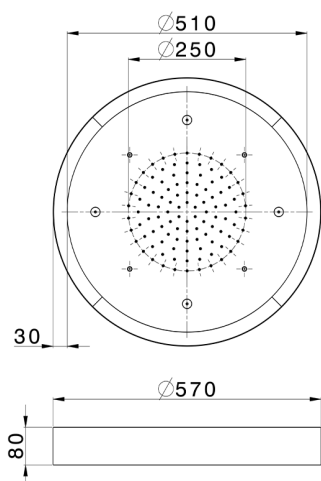

Rociador de techo con cromoterapia Ø 570 mm WELLNESS_ZS0C0170

MODELO **ZS0C0170**

Rociador de techo con cromoterapia Ø 570 mm, con cubierta exterior blanca, funciones lluvia, nebulizador, cromoterapia, con control inalámbrico, acero inoxidable AISI 304