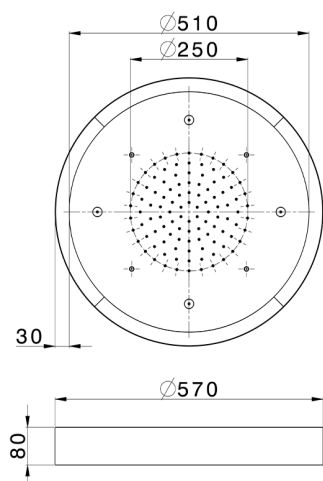

Rociador de techo con cromoterapia Ø 570 mm WELLNESS_ZS0C0170

MODELO **ZS0C0170**

Rociador de techo con cromoterapia Ø 570 mm, con cubierta exterior blanca, funciones lluvia, nebulizador, cromoterapia, con control inalámbrico, acero inoxidable AISI 304