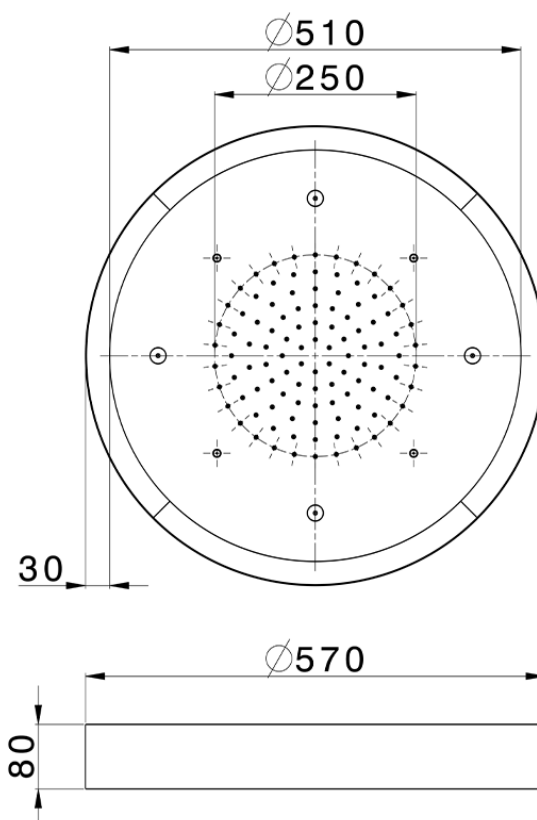

Rociador de techo con cromoterapia Ø 570 mm WELLNESS_ZS0C0170

ZS0C0170

<https://es.cisal.it/rociador-de-techo-con-cromoterapia-o-570-mm-wellness-zs0c0170>

2024-11-23