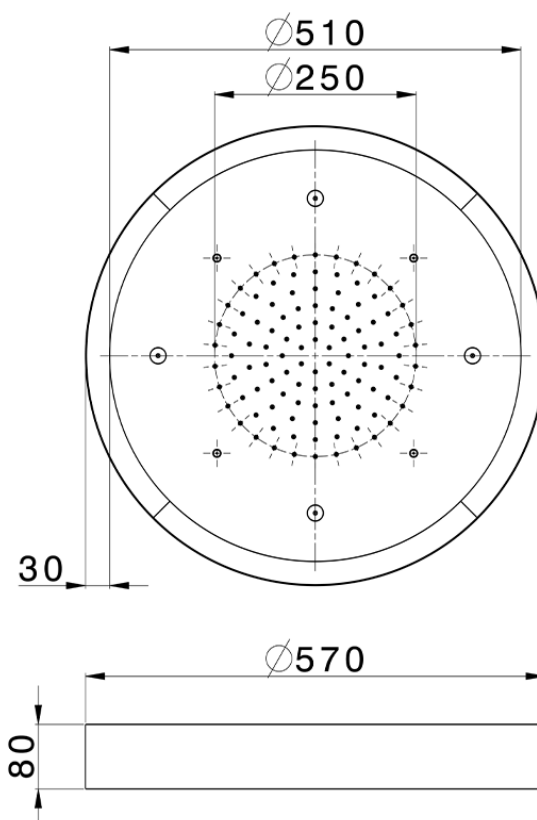

Rociador de techo con cromoterapia Ø 570 mm WELLNESS_ZS0C0170

ZS0C0170

<https://es.cisal.it/rociador-de-techo-con-cromoterapia-o-570-mm-wellness-zs0c0170>

2024-11-14