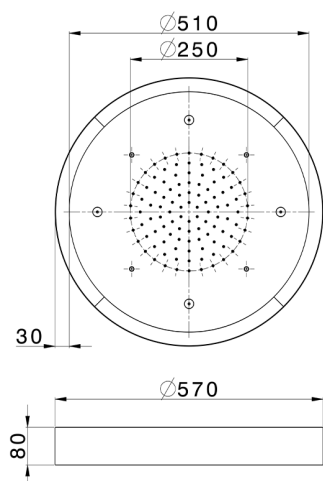

## Rociador de techo con cromoterapia Ø 570 mm WELLNESS\_ZS0C0170

MODELO **ZS0C0170**

Rociador de techo con cromoterapia Ø 570 mm, con cubierta exterior blanca, funciones lluvia, nebulizador, cromoterapia, con control inalámbrico, acero inoxidable AISI 304